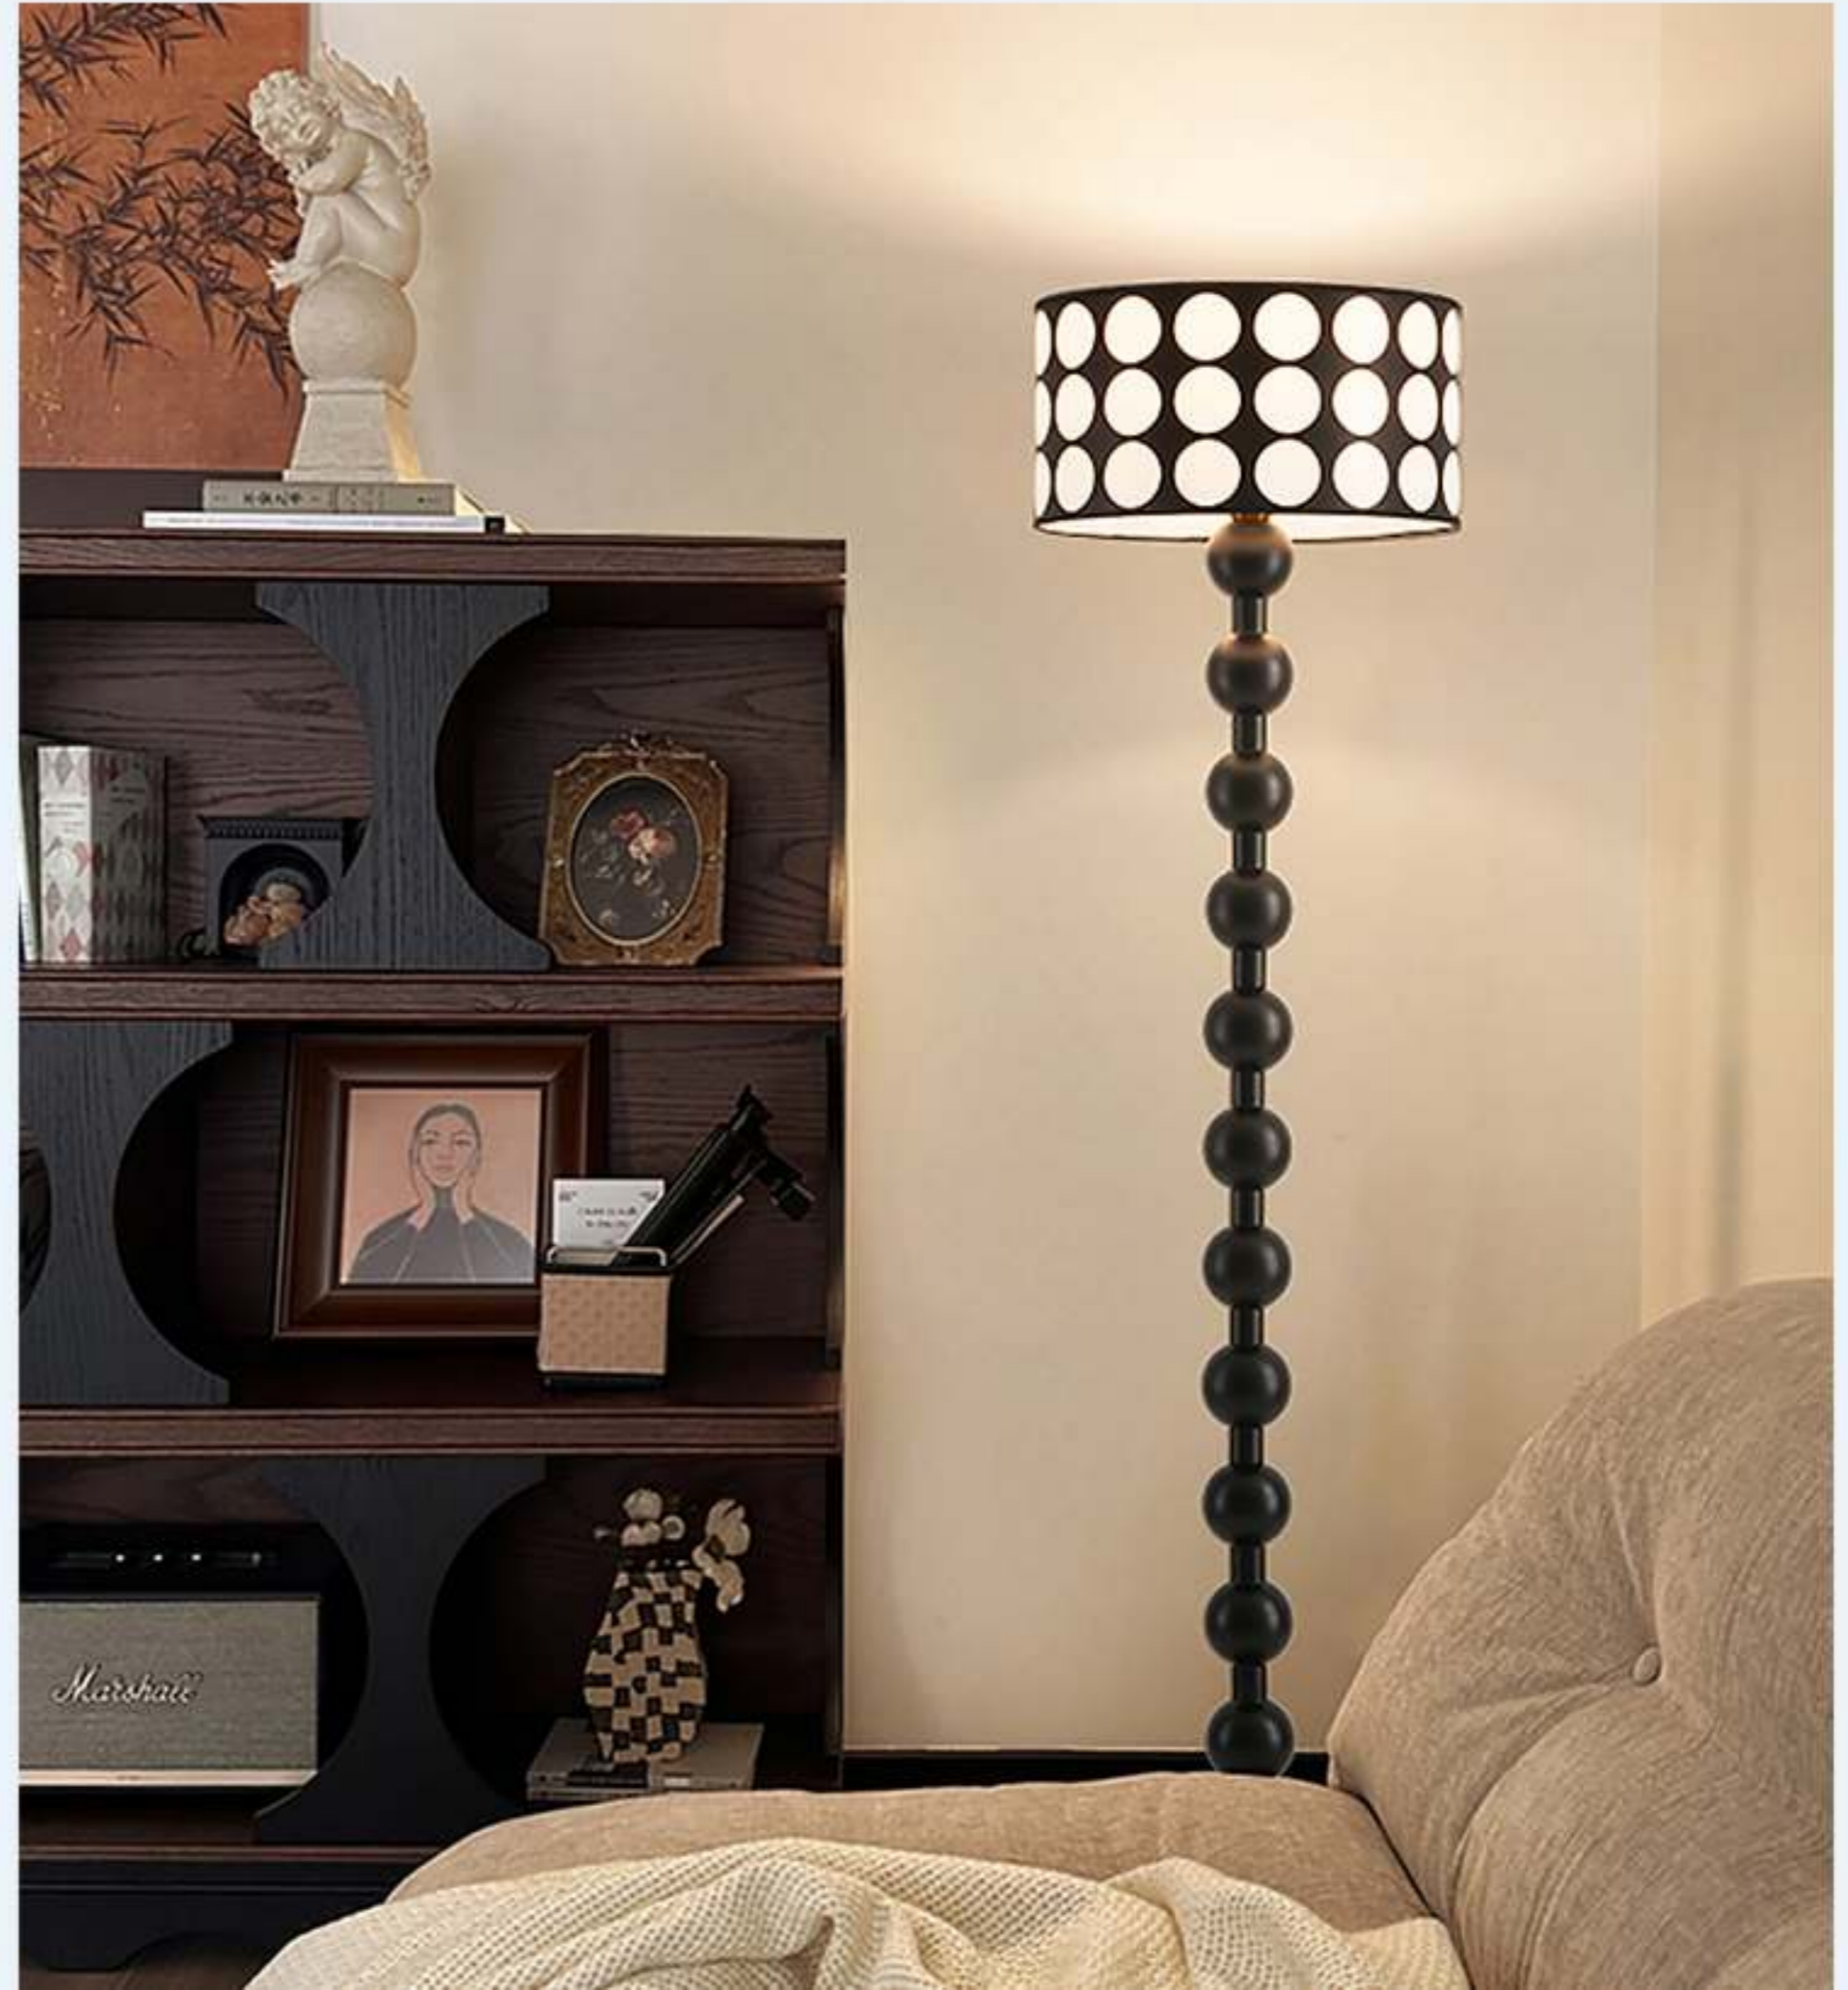

L7521

【Material】 Oak+Walnut color+Handmade lampshade

【Specifications】 D40*160cm

【Color】 Black

【Light source】 E27

【Color temperature】 3000K/4000K/6000K

L7522

【Material】 Aluminum+Iron