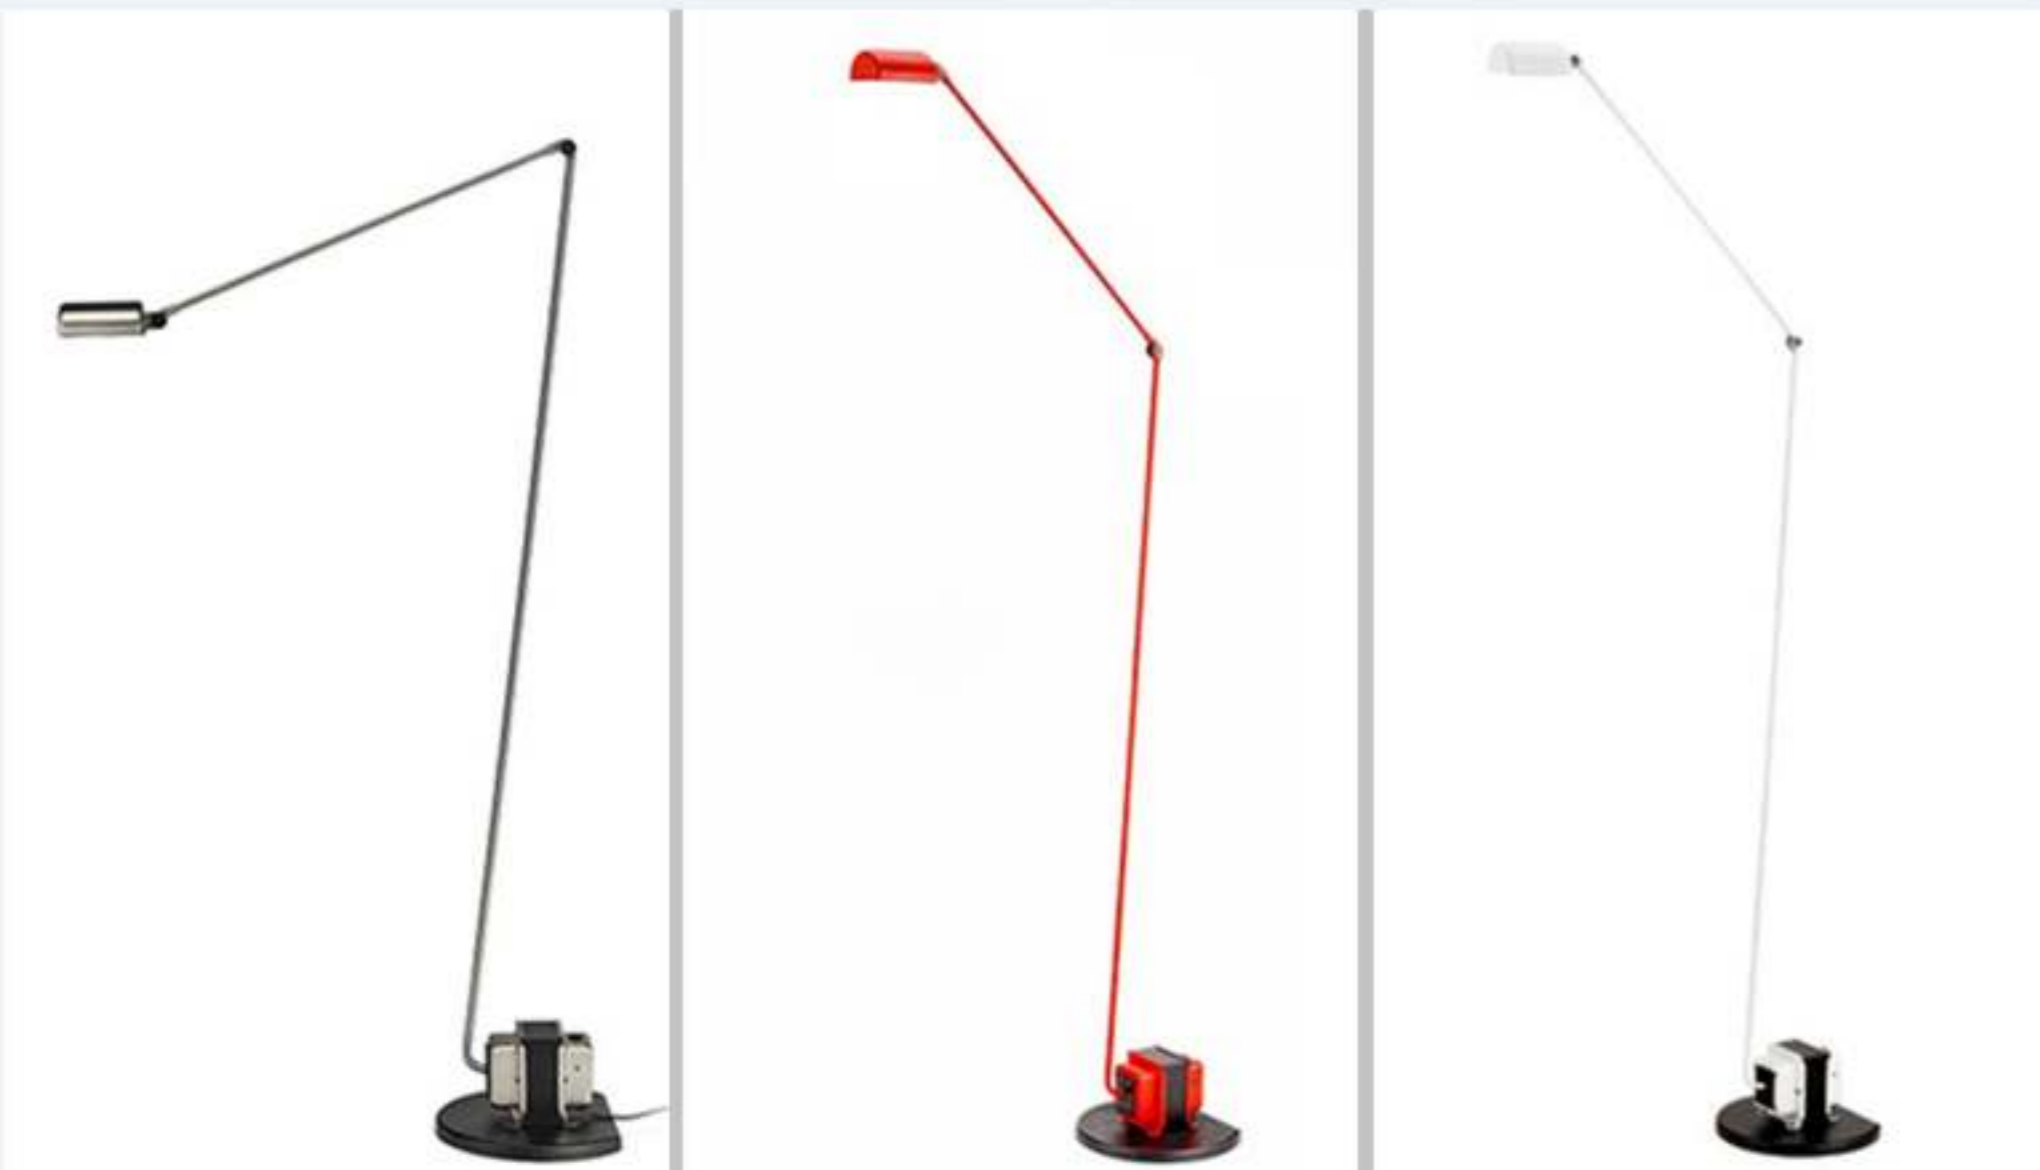

L7473

【Material】 Iron+Aluminum

【Specifications】 D20*H145cm

【Color】 Black/White/Red/Nickel

【Light source】 LED

【Color temperature】 3000K/4000K/6000K