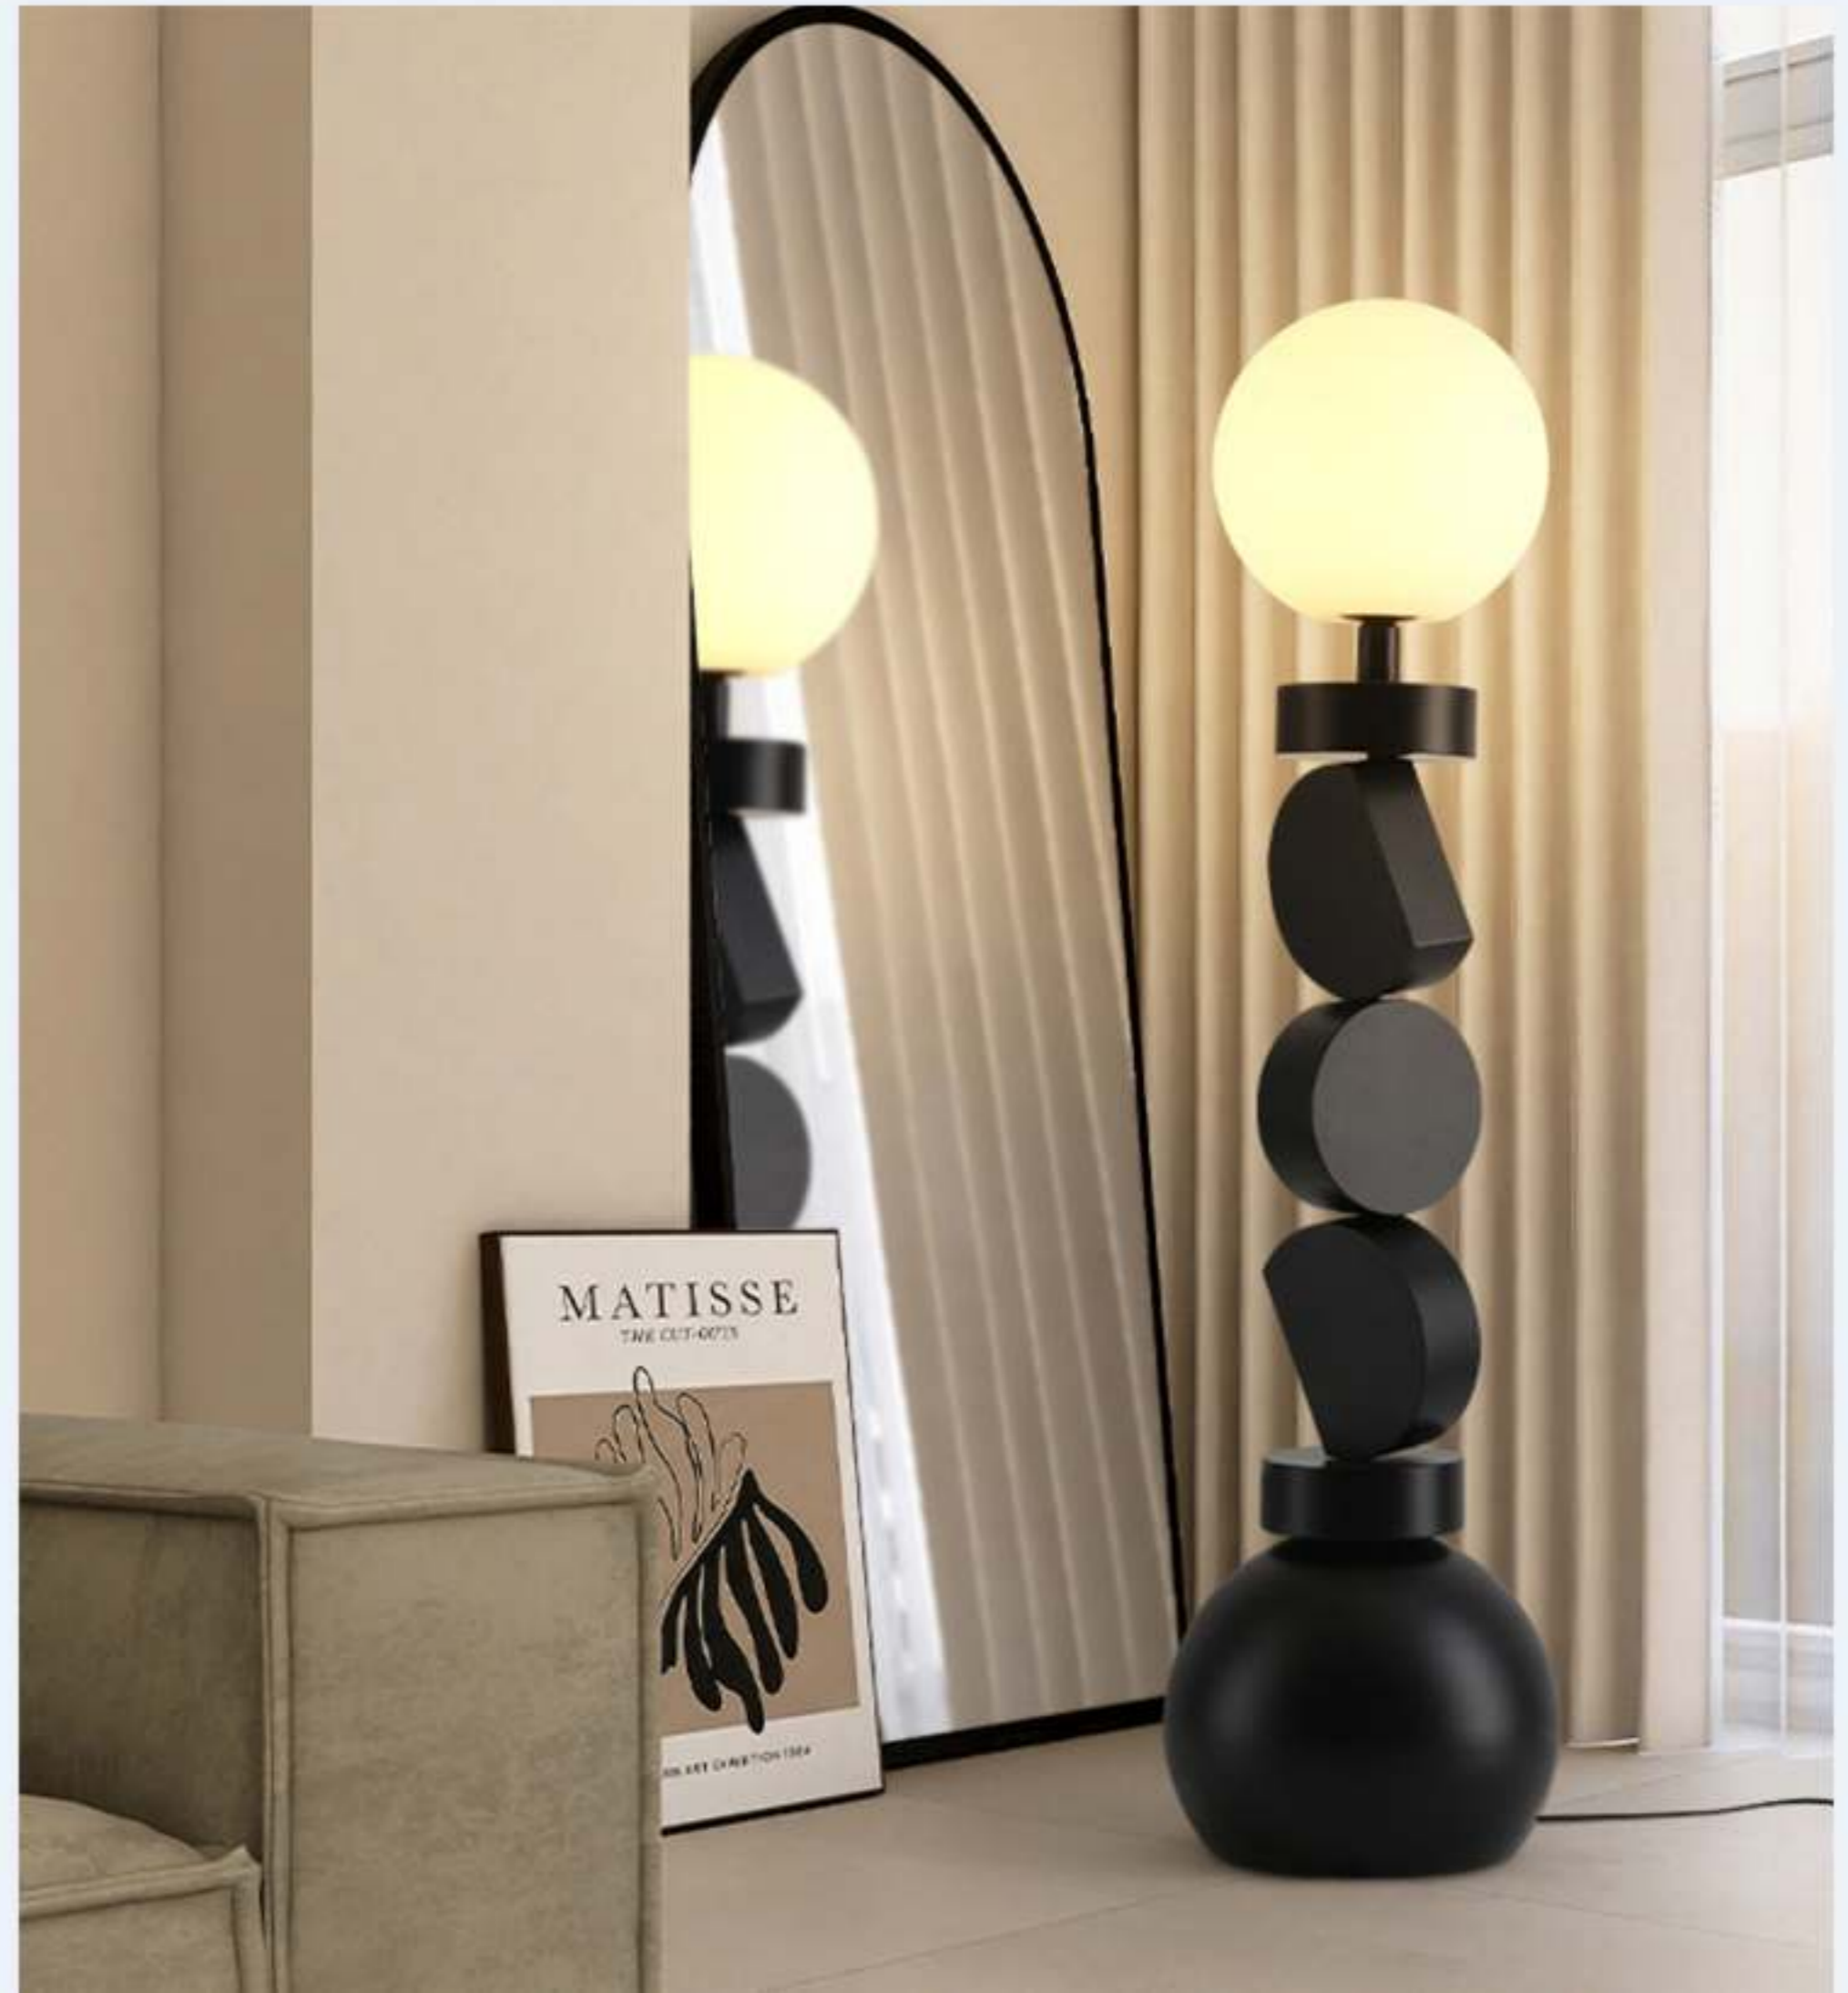

L7533

【Material】 Iron+Acrylic

【Specifications】 D38*H148.5CM

【Color】 Black

【Light source】 LED

【Color temperature】 3000K/4000K/6000K