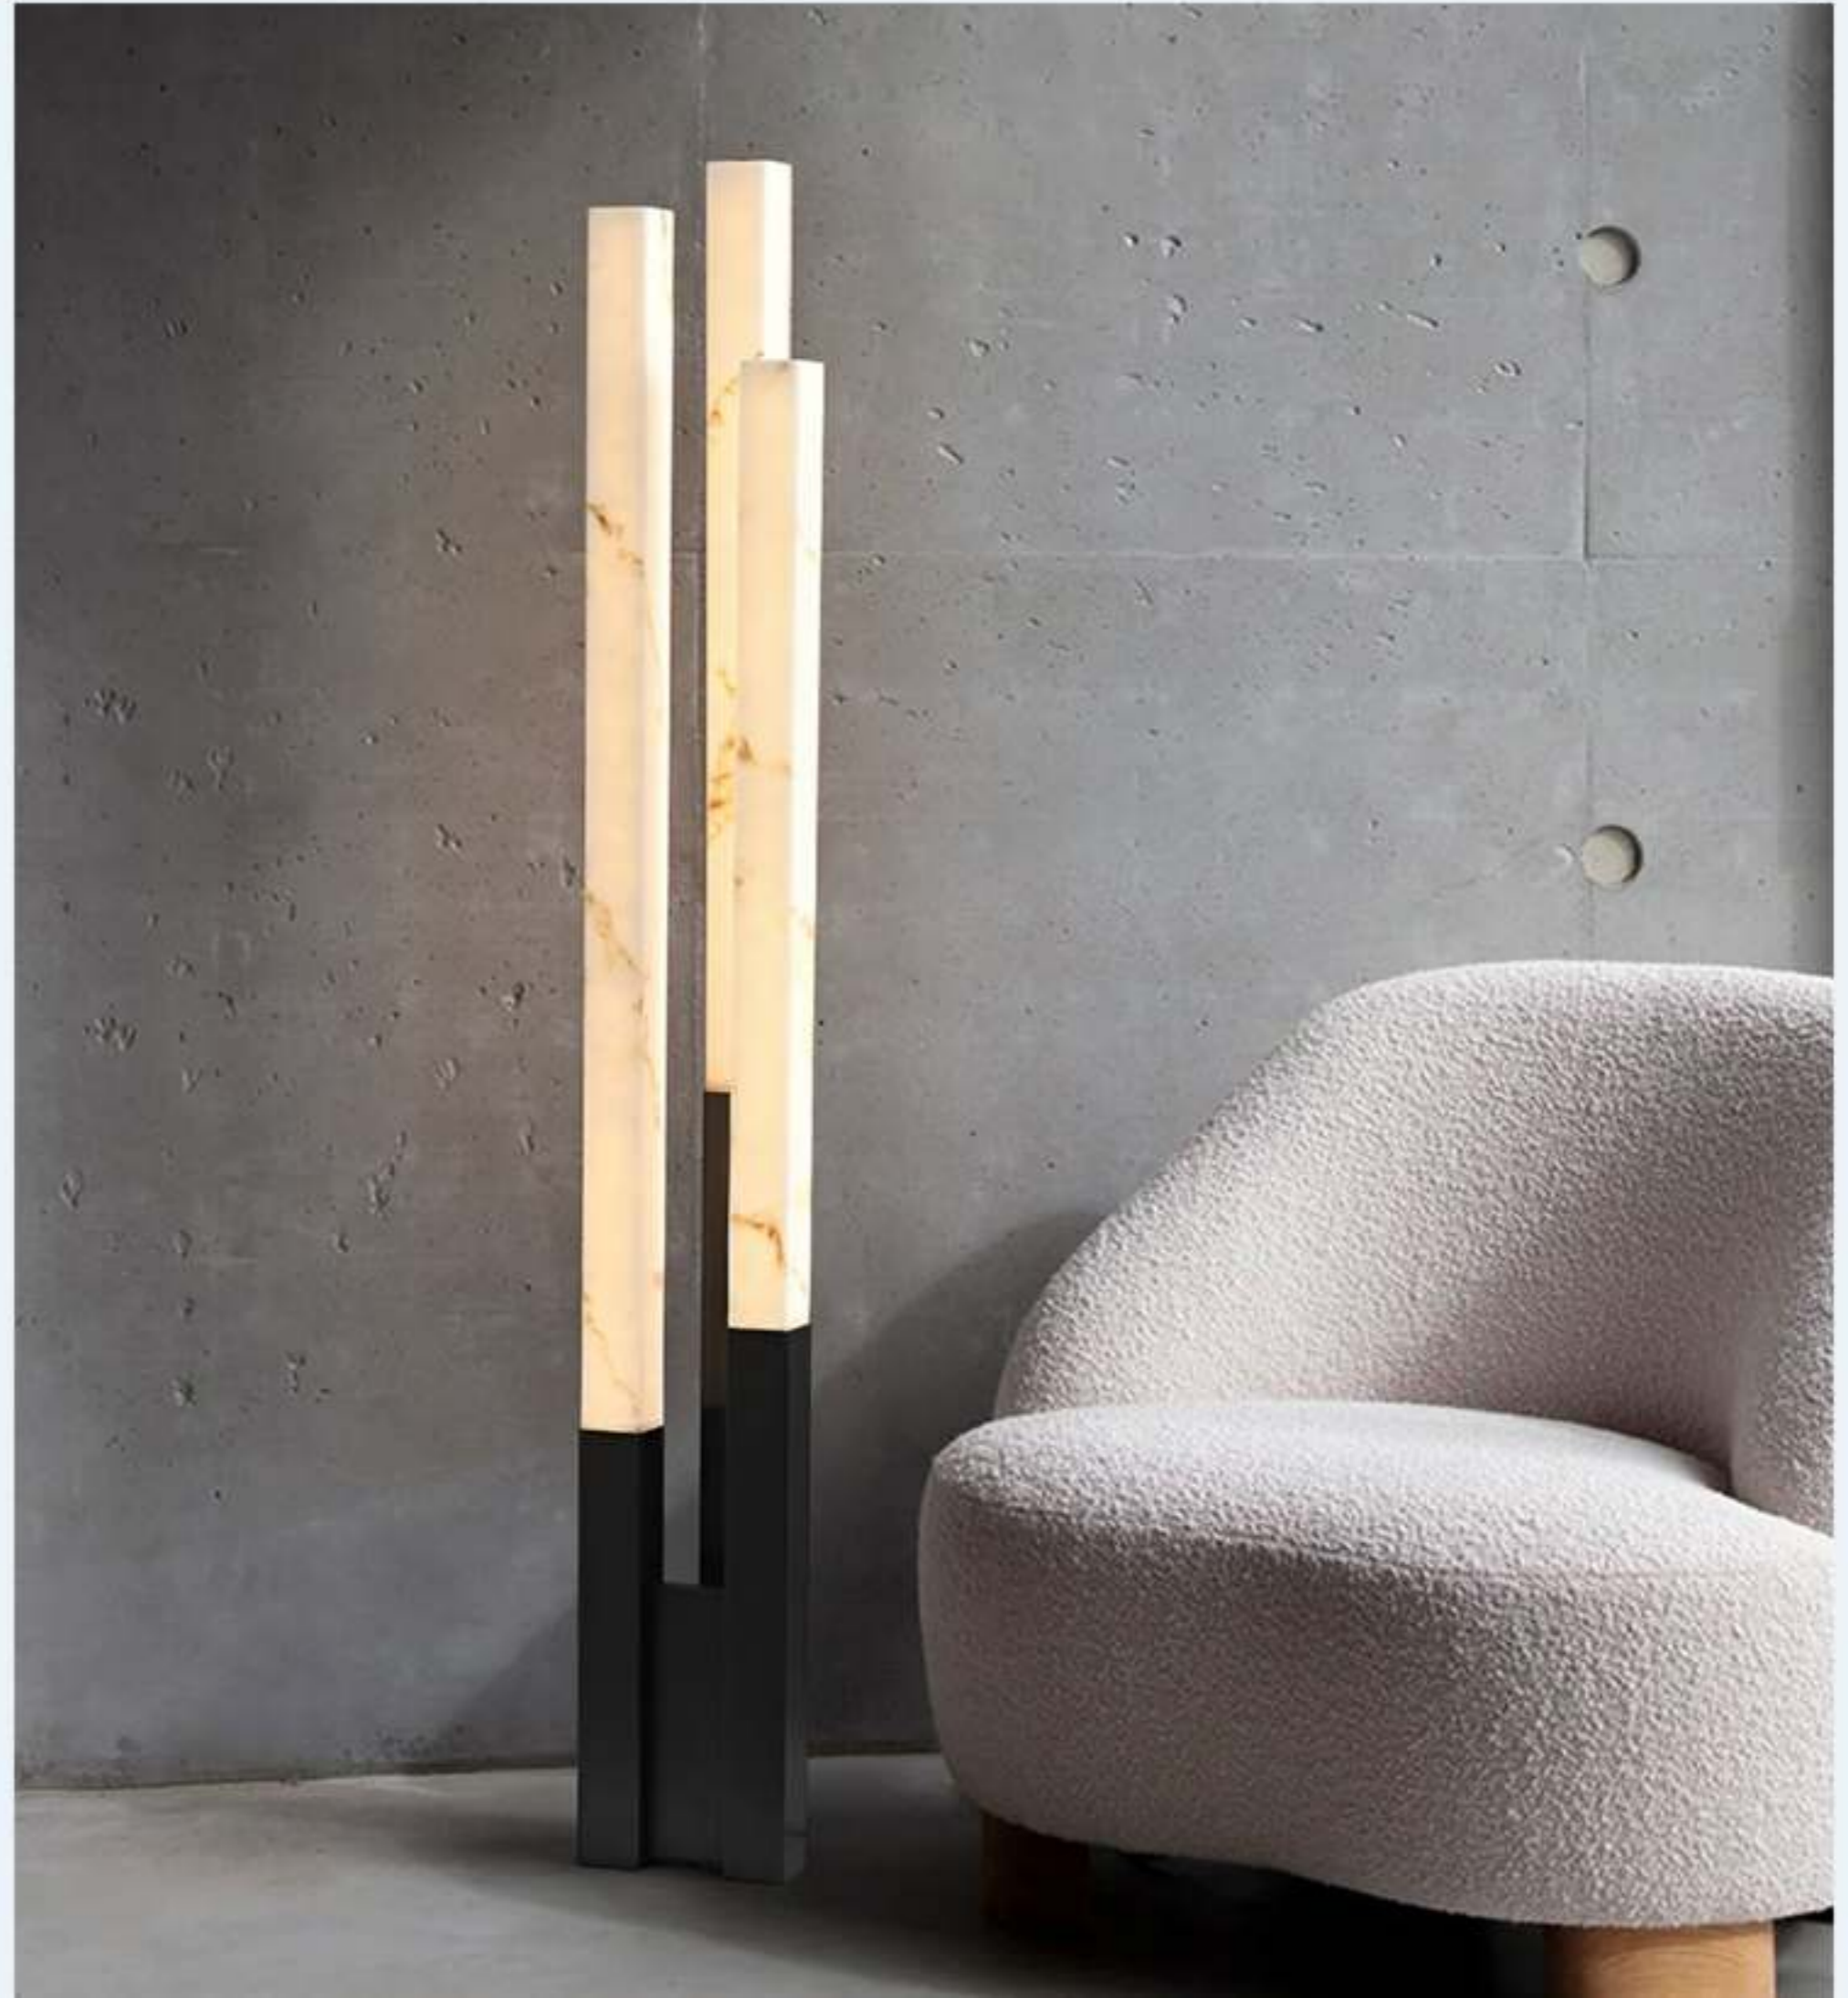

L7559

【Material】 Stainless steel+Imitation marble/Spanish marble

【Specifications】 W20*H155CM

【Color】 Black/Gold

【Light source】 LED

【Color temperature】 3000K/4000K/6000K