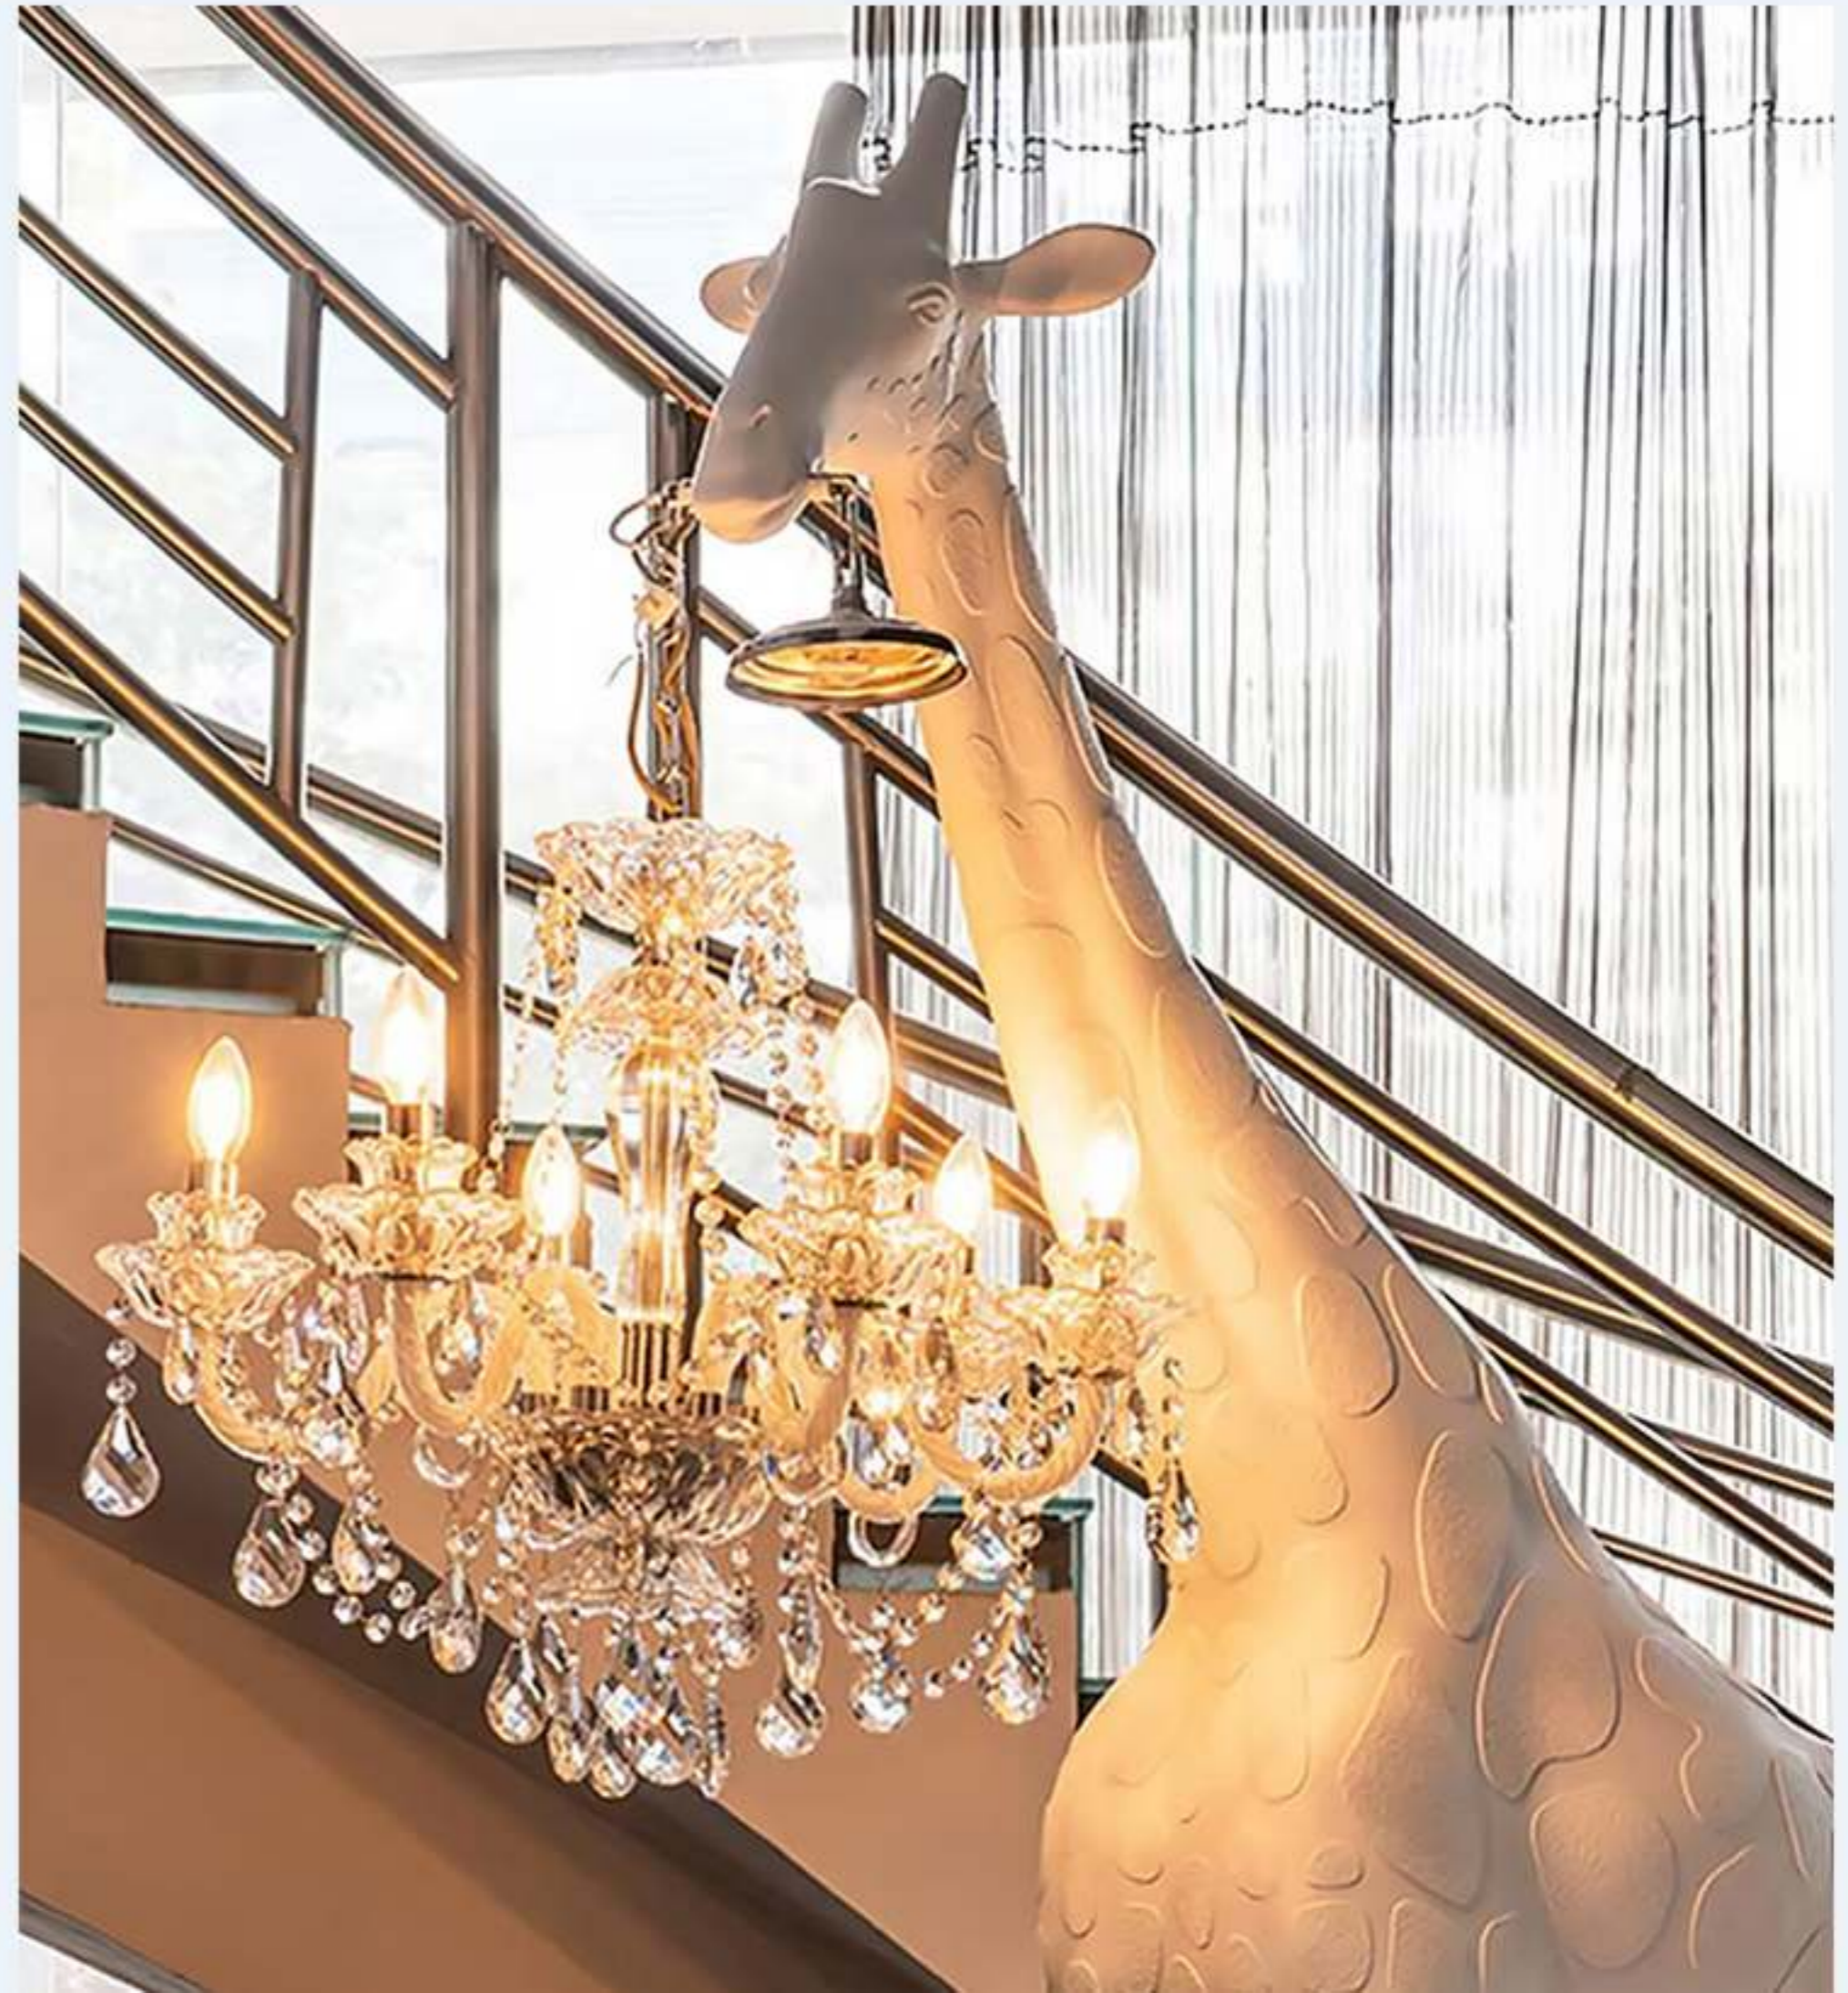

L7555

【Material】 Resin (Fiberglass)

【Specifications】 D70*H100/D118*W42*H180cm

D118*W42*H200/D172*H265/D220*H400cm

【Color】 White/Black

【Light source】 E14

【Color temperature】 3000K/4000K/6000K