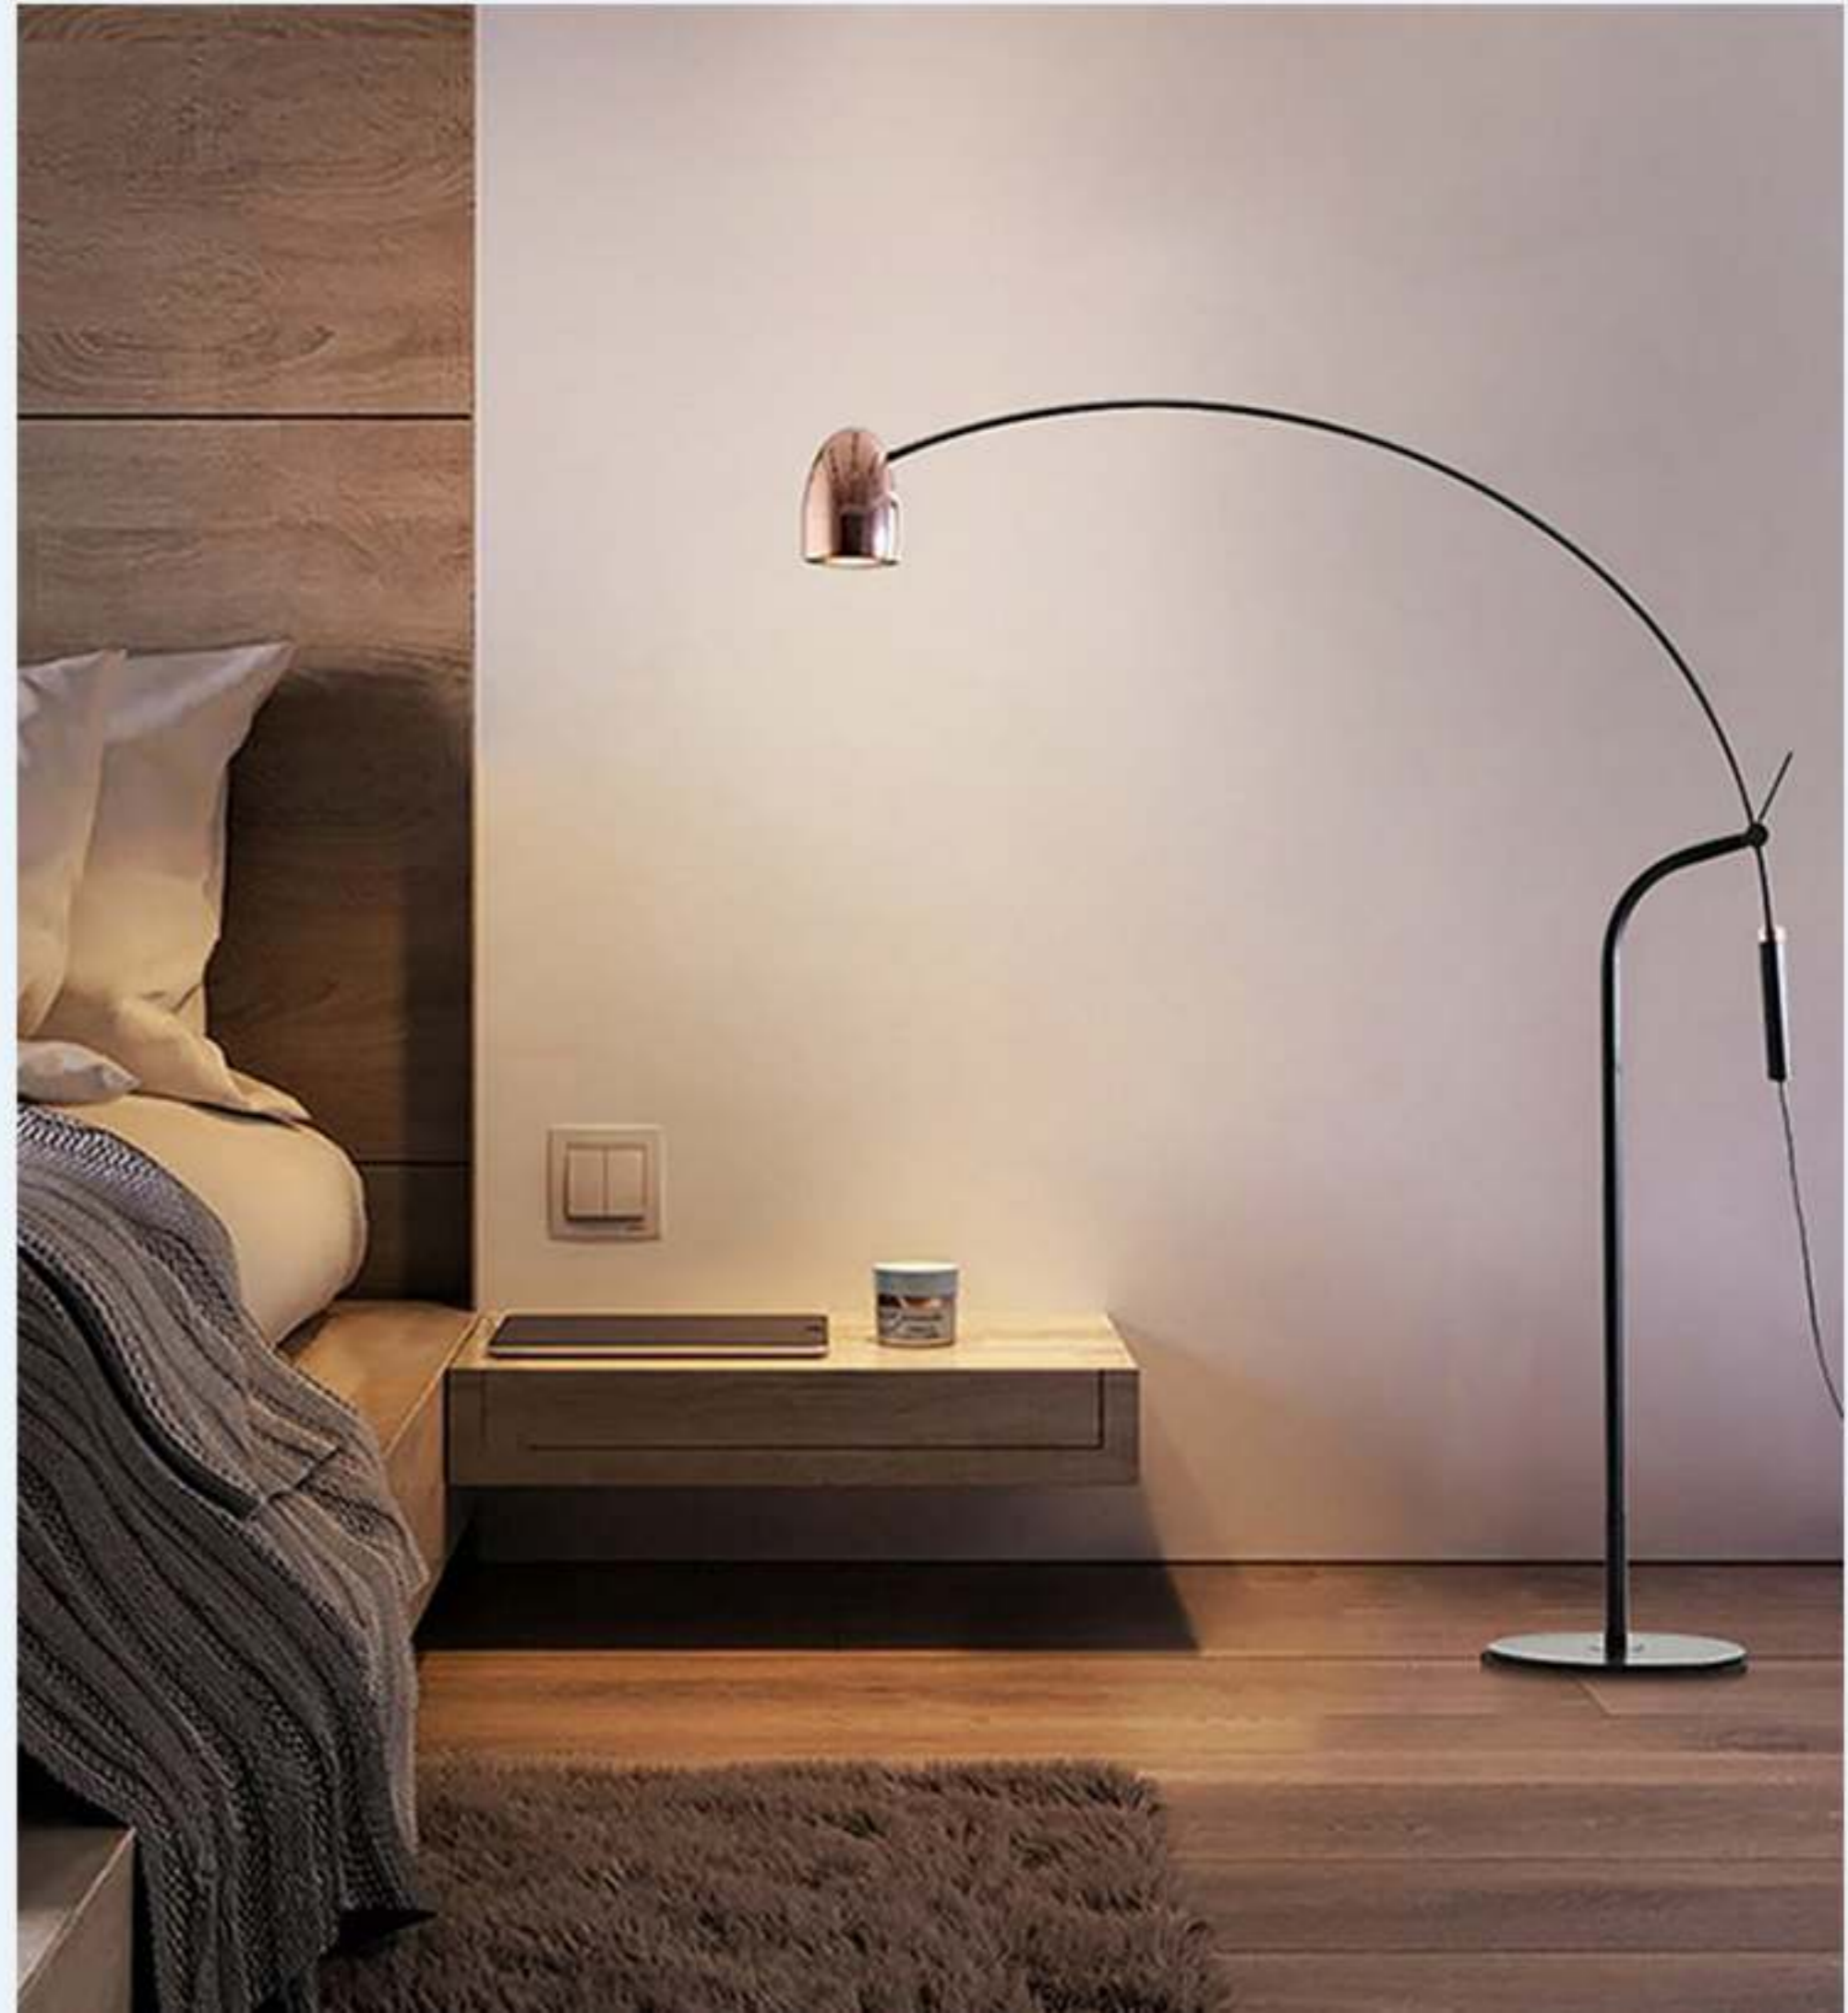

【Material】 Solid wood + Iron + Fabric

【Specifications】 D20*H30-H155CM

【Colour】 Walnut + Off-white lampshade

【Light source】 E27

【Color temperature】 3000K/4000K/6000K

L7659

【Material】 Iron + Ash wood + Plush coffee fabric shade

【Specifications】 D31*H130CM

【Colour】 Ash Wood in Walnut Finish + Plush Coffee-colored Fabric Shade

【Light source】 E27

【Color temperature】 3000K/4000K/6000K

L7050

【Material】 Iron

【Specifications】 L115*H165cm

【Color】 Black

【Light source】 E27

【Color temperature】 3000K/4000K/6000K

L7282

【Material】 Silk

【Specifications】 D35*H180cm

【Color】 White

【Light source】 LED