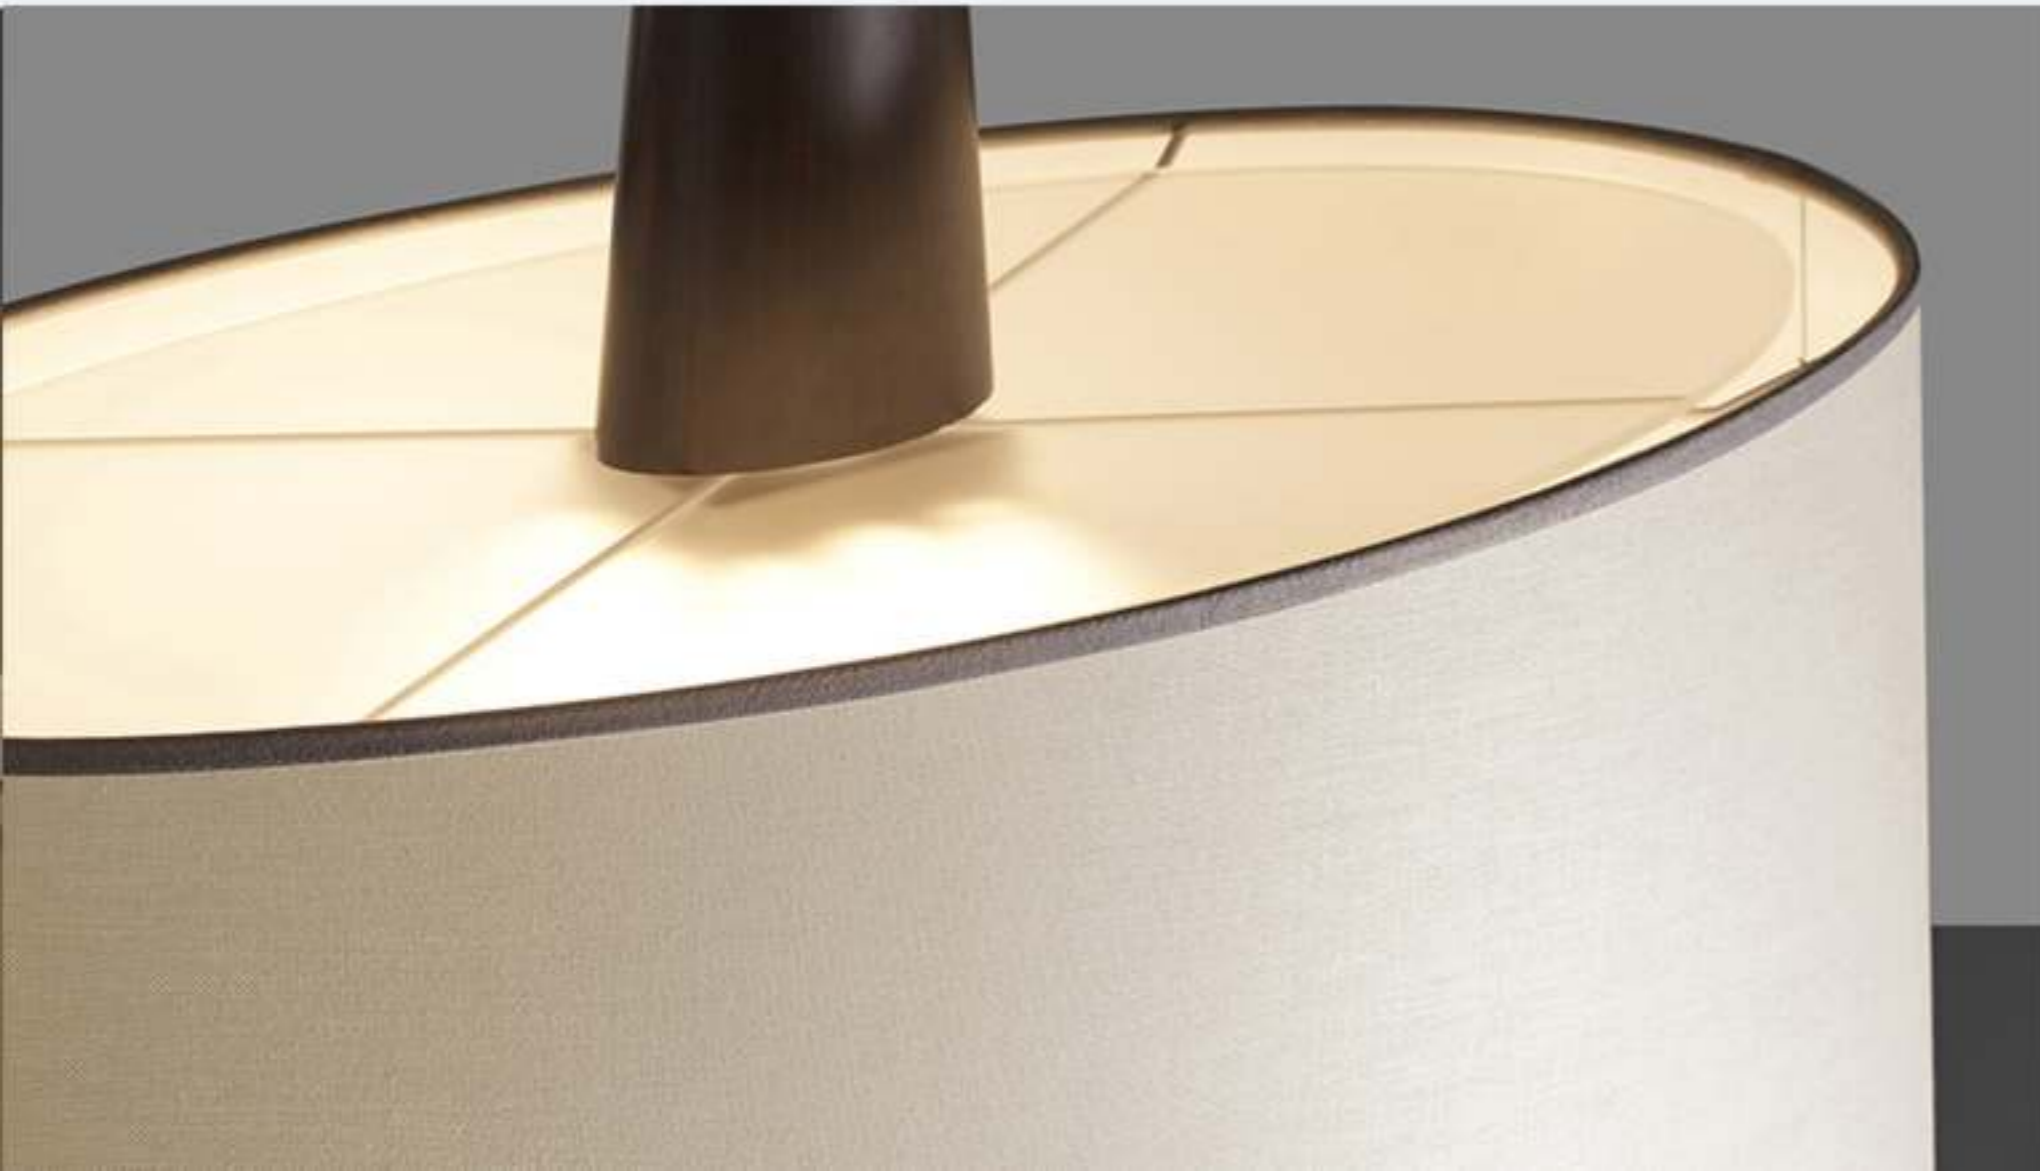

【Light source】 E27

【Color temperature】 3000K/4000K/6000K

L7471

【Material】 Iron+Cloth

【Specifications】 D50*H170cm

【Color】 Black+Gold

【Light source】 E27

【Color temperature】 3000K/4000K/6000K