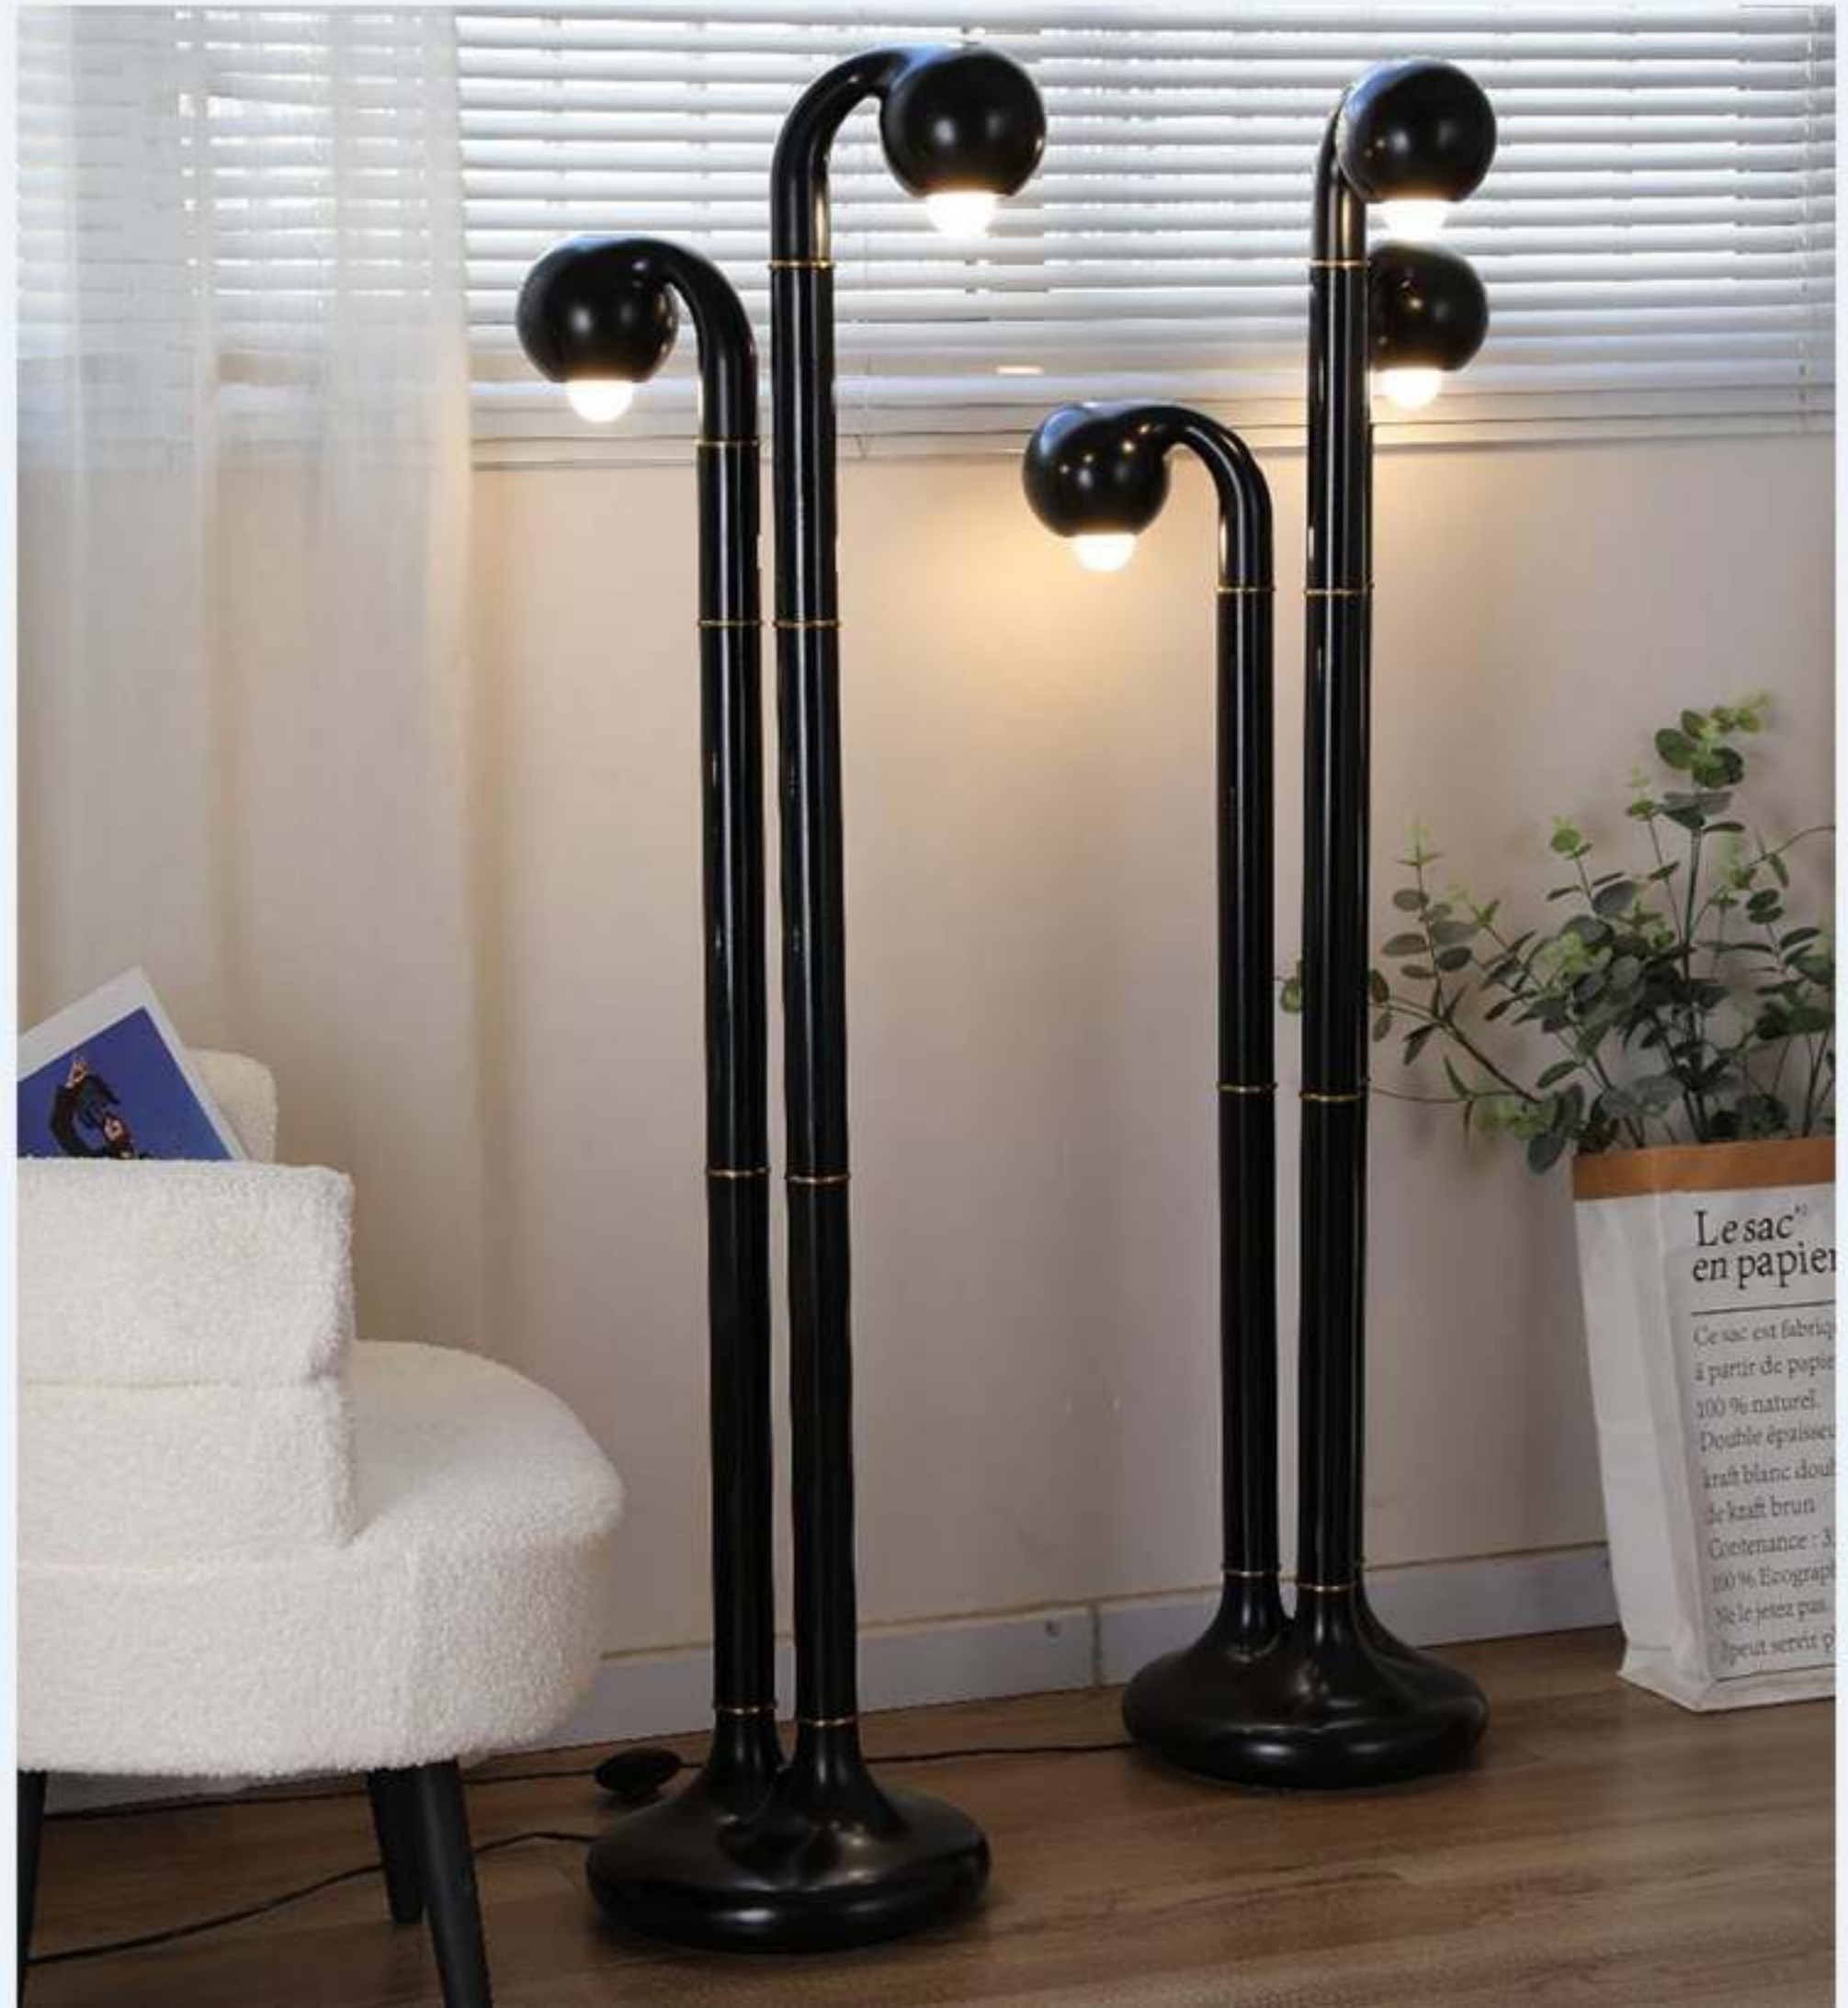

【Color】 Pink/Black

【Light source】 E14

【Color temperature】 3000K/4000K/6000K

L7504

【Material】 Stainless steel+solid aluminum material

【Specifications】 D32*H143cm

【Color】 Chrome

【Light source】 LED