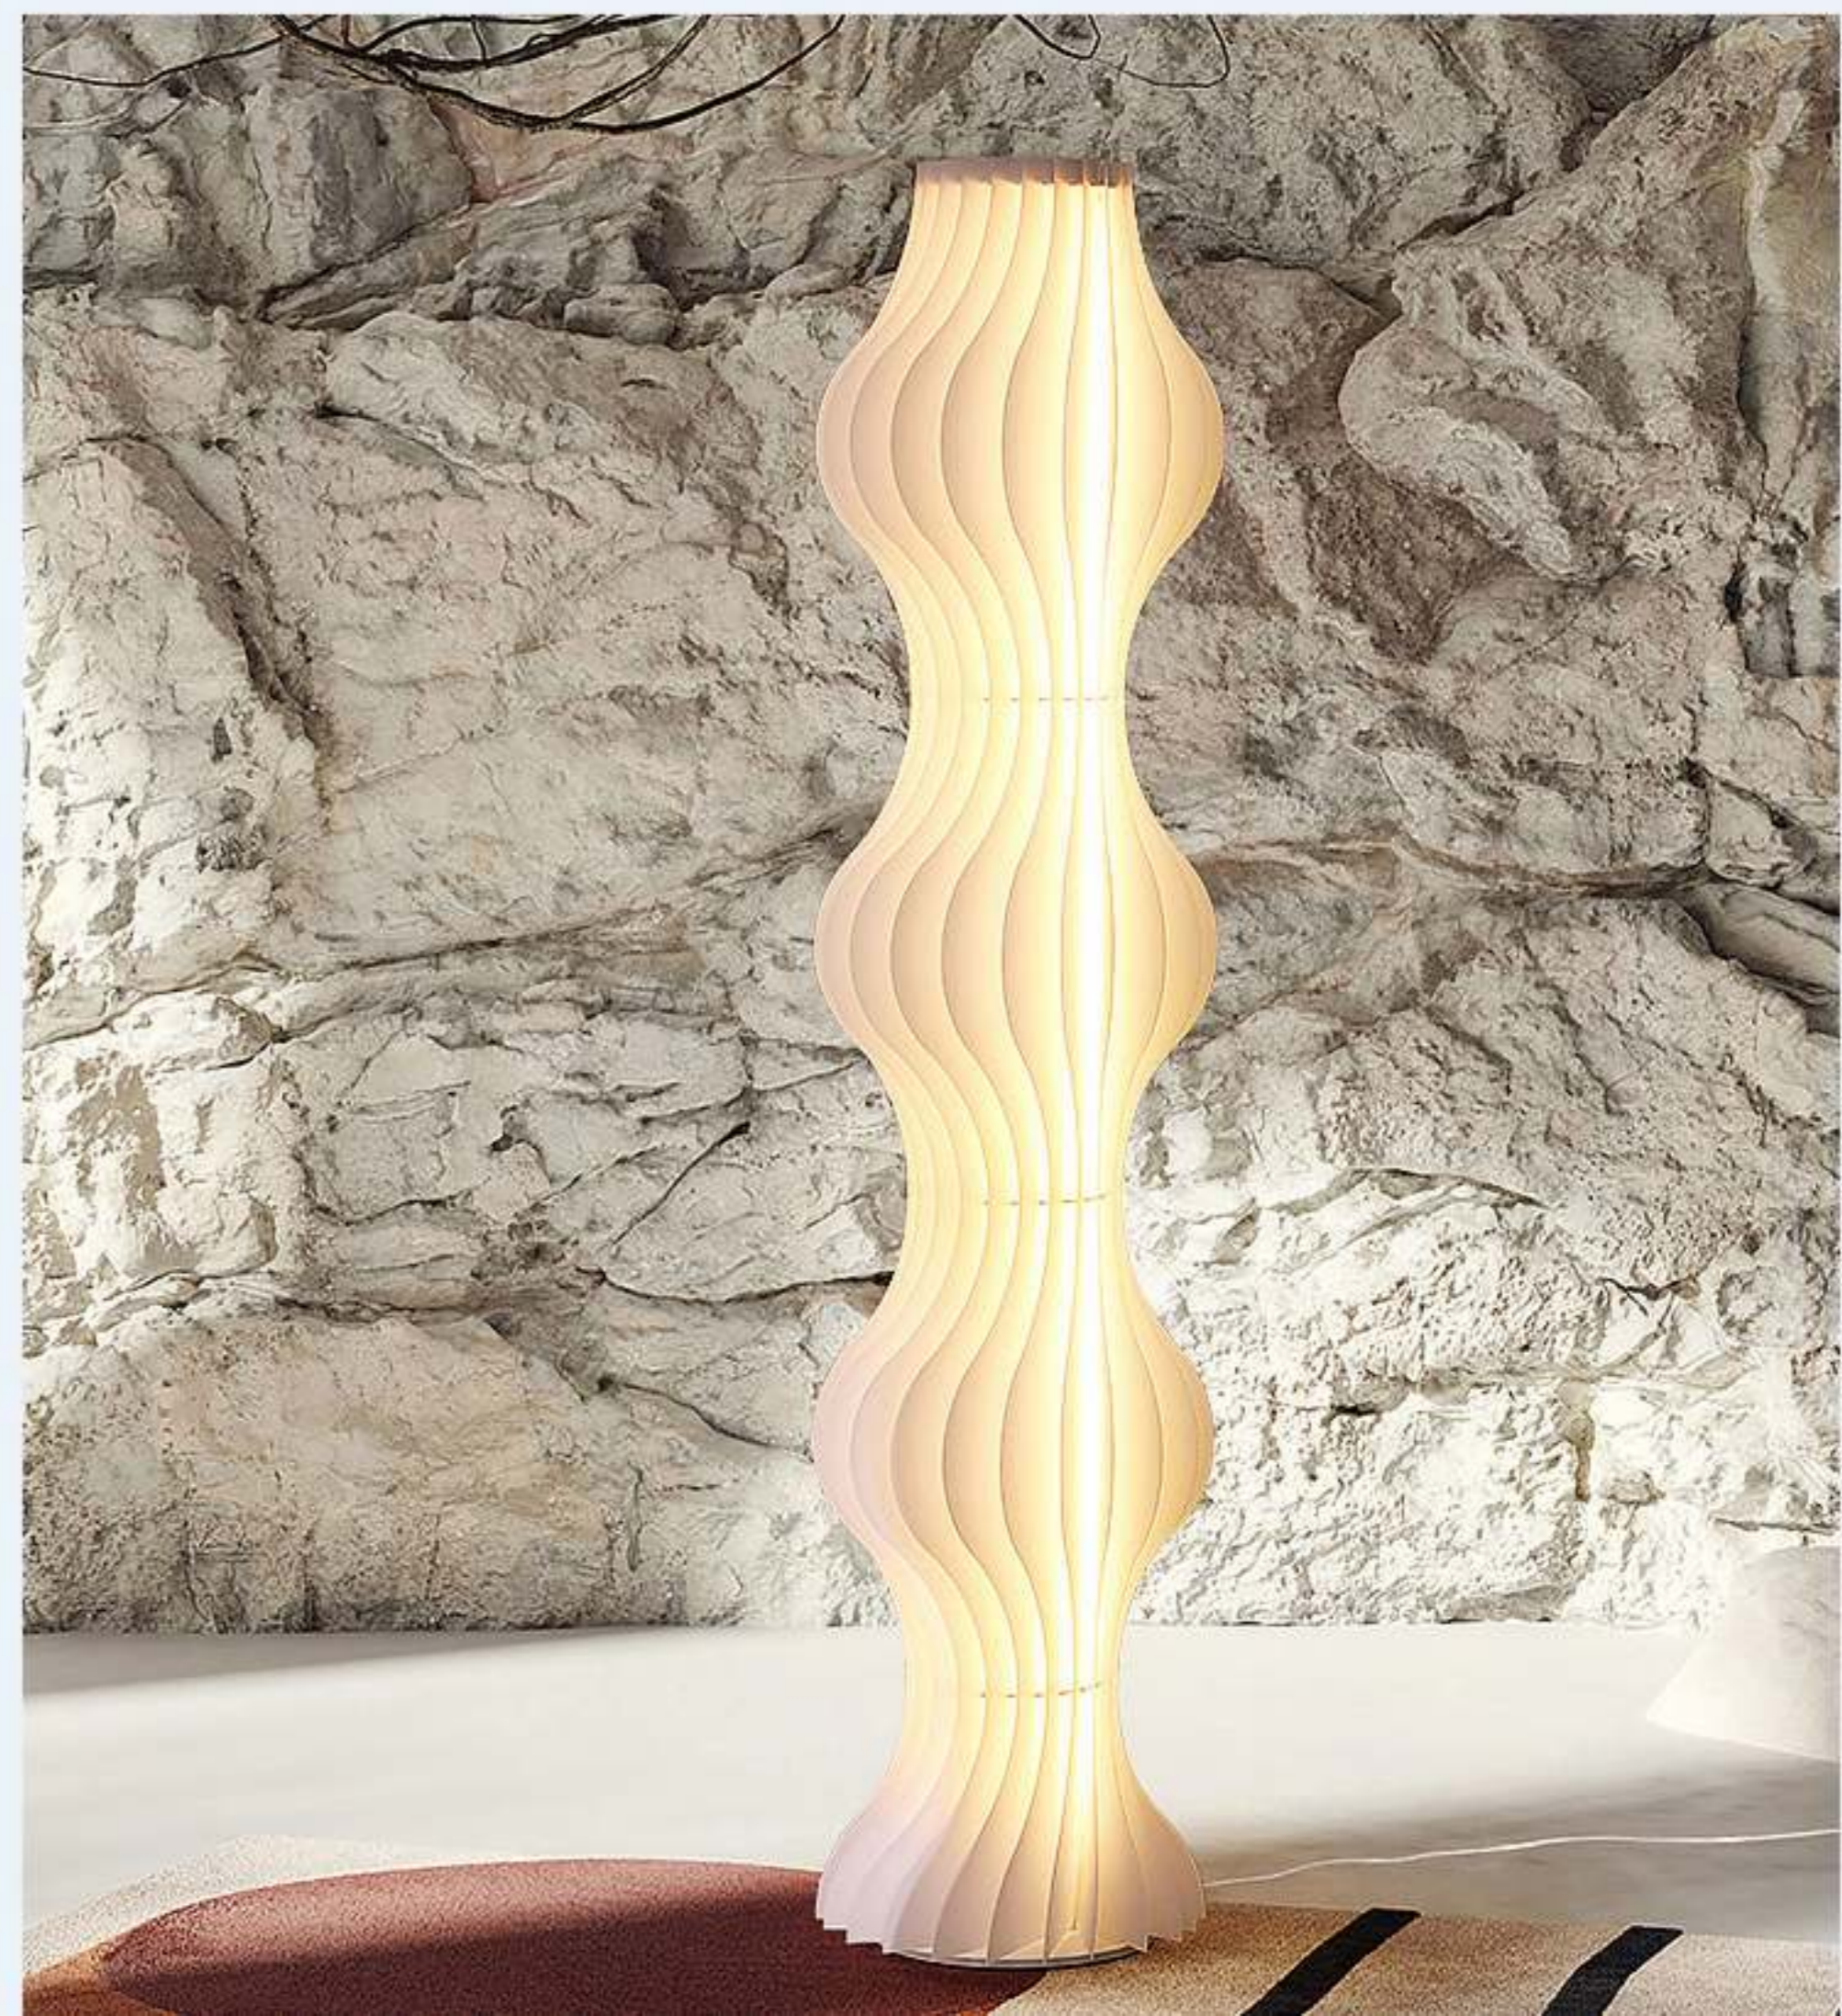

【Color temperature】 3000K/4000K/6000K

L7285

【Material】 Iron+Acrylic

【Specifications】 15-D35*H173/16-D35*H125/19-D35*H173CM

【Color】 White

【Light source】 LED(Monochrome/Tricolor dimming/Infinite dimming)

【Color temperature】 3000K/4000K/6000K