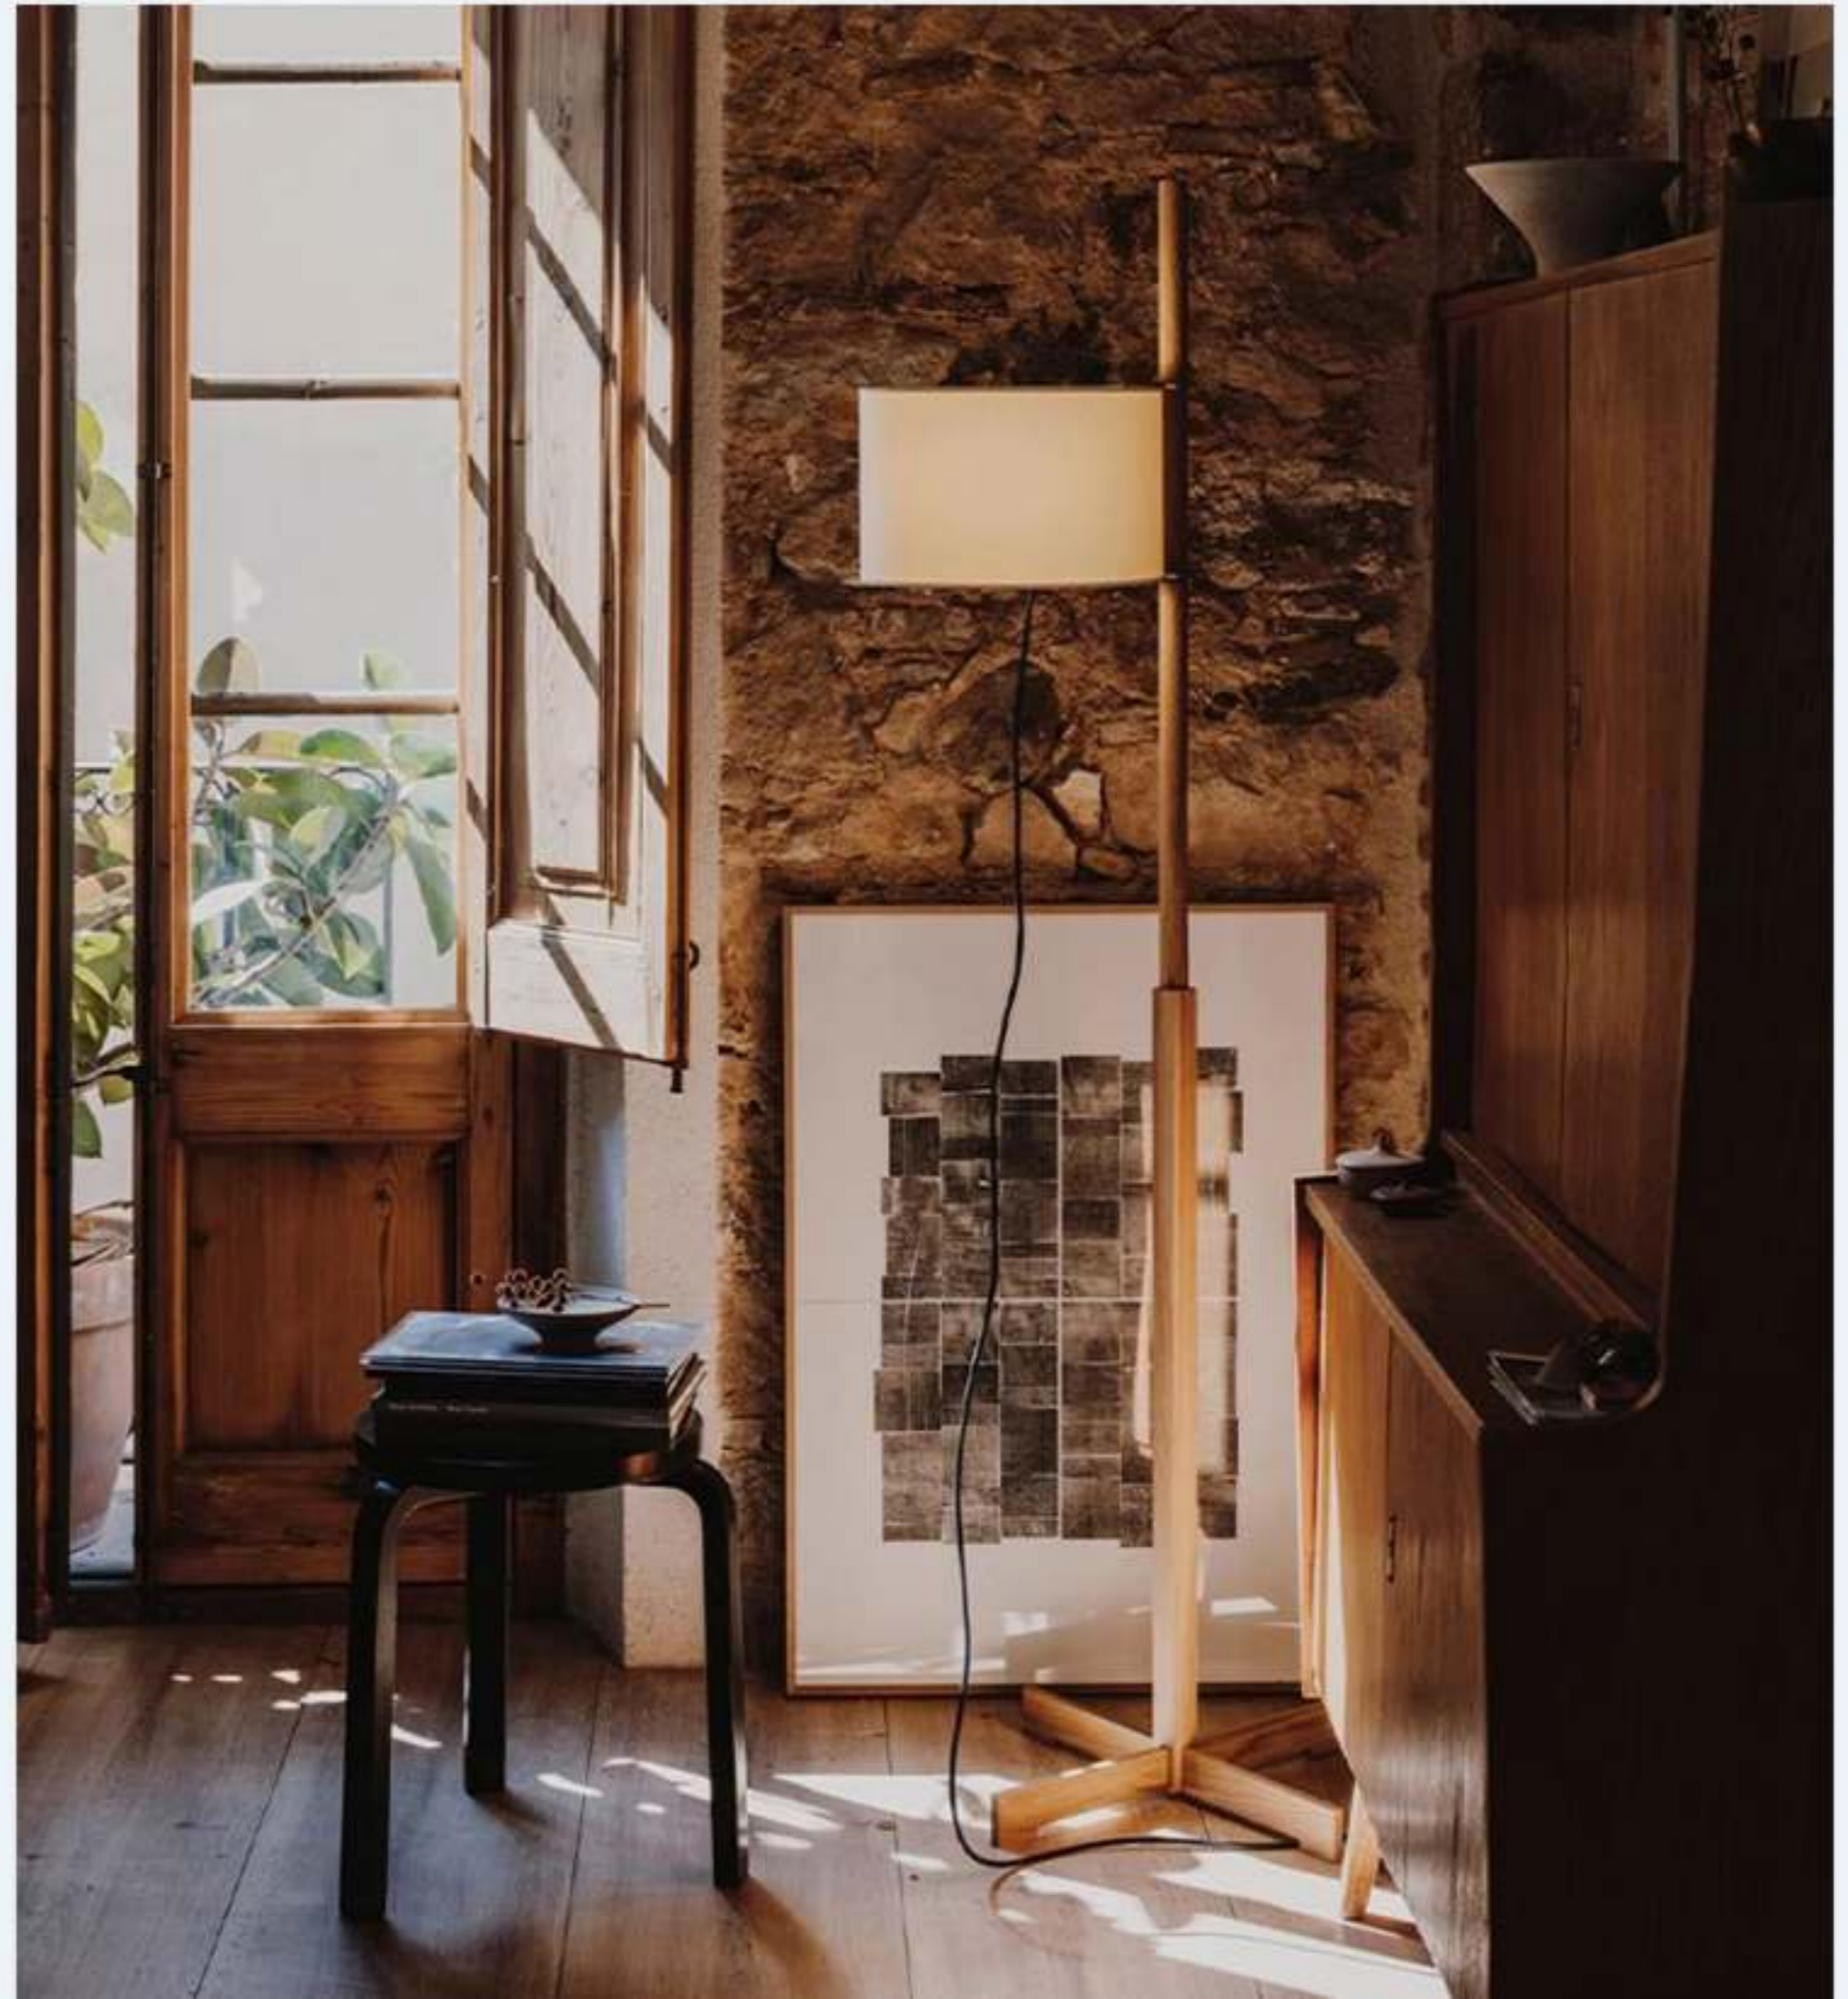

L7579

【Material】 aSH

【Specifications】 L90*180CM

【Colour】 Solid wood

【Light source】 E27

【Color temperature】 3000K/4000K/6000K

L7581

【Material】 Hardware+Aluminum+Sheepskin