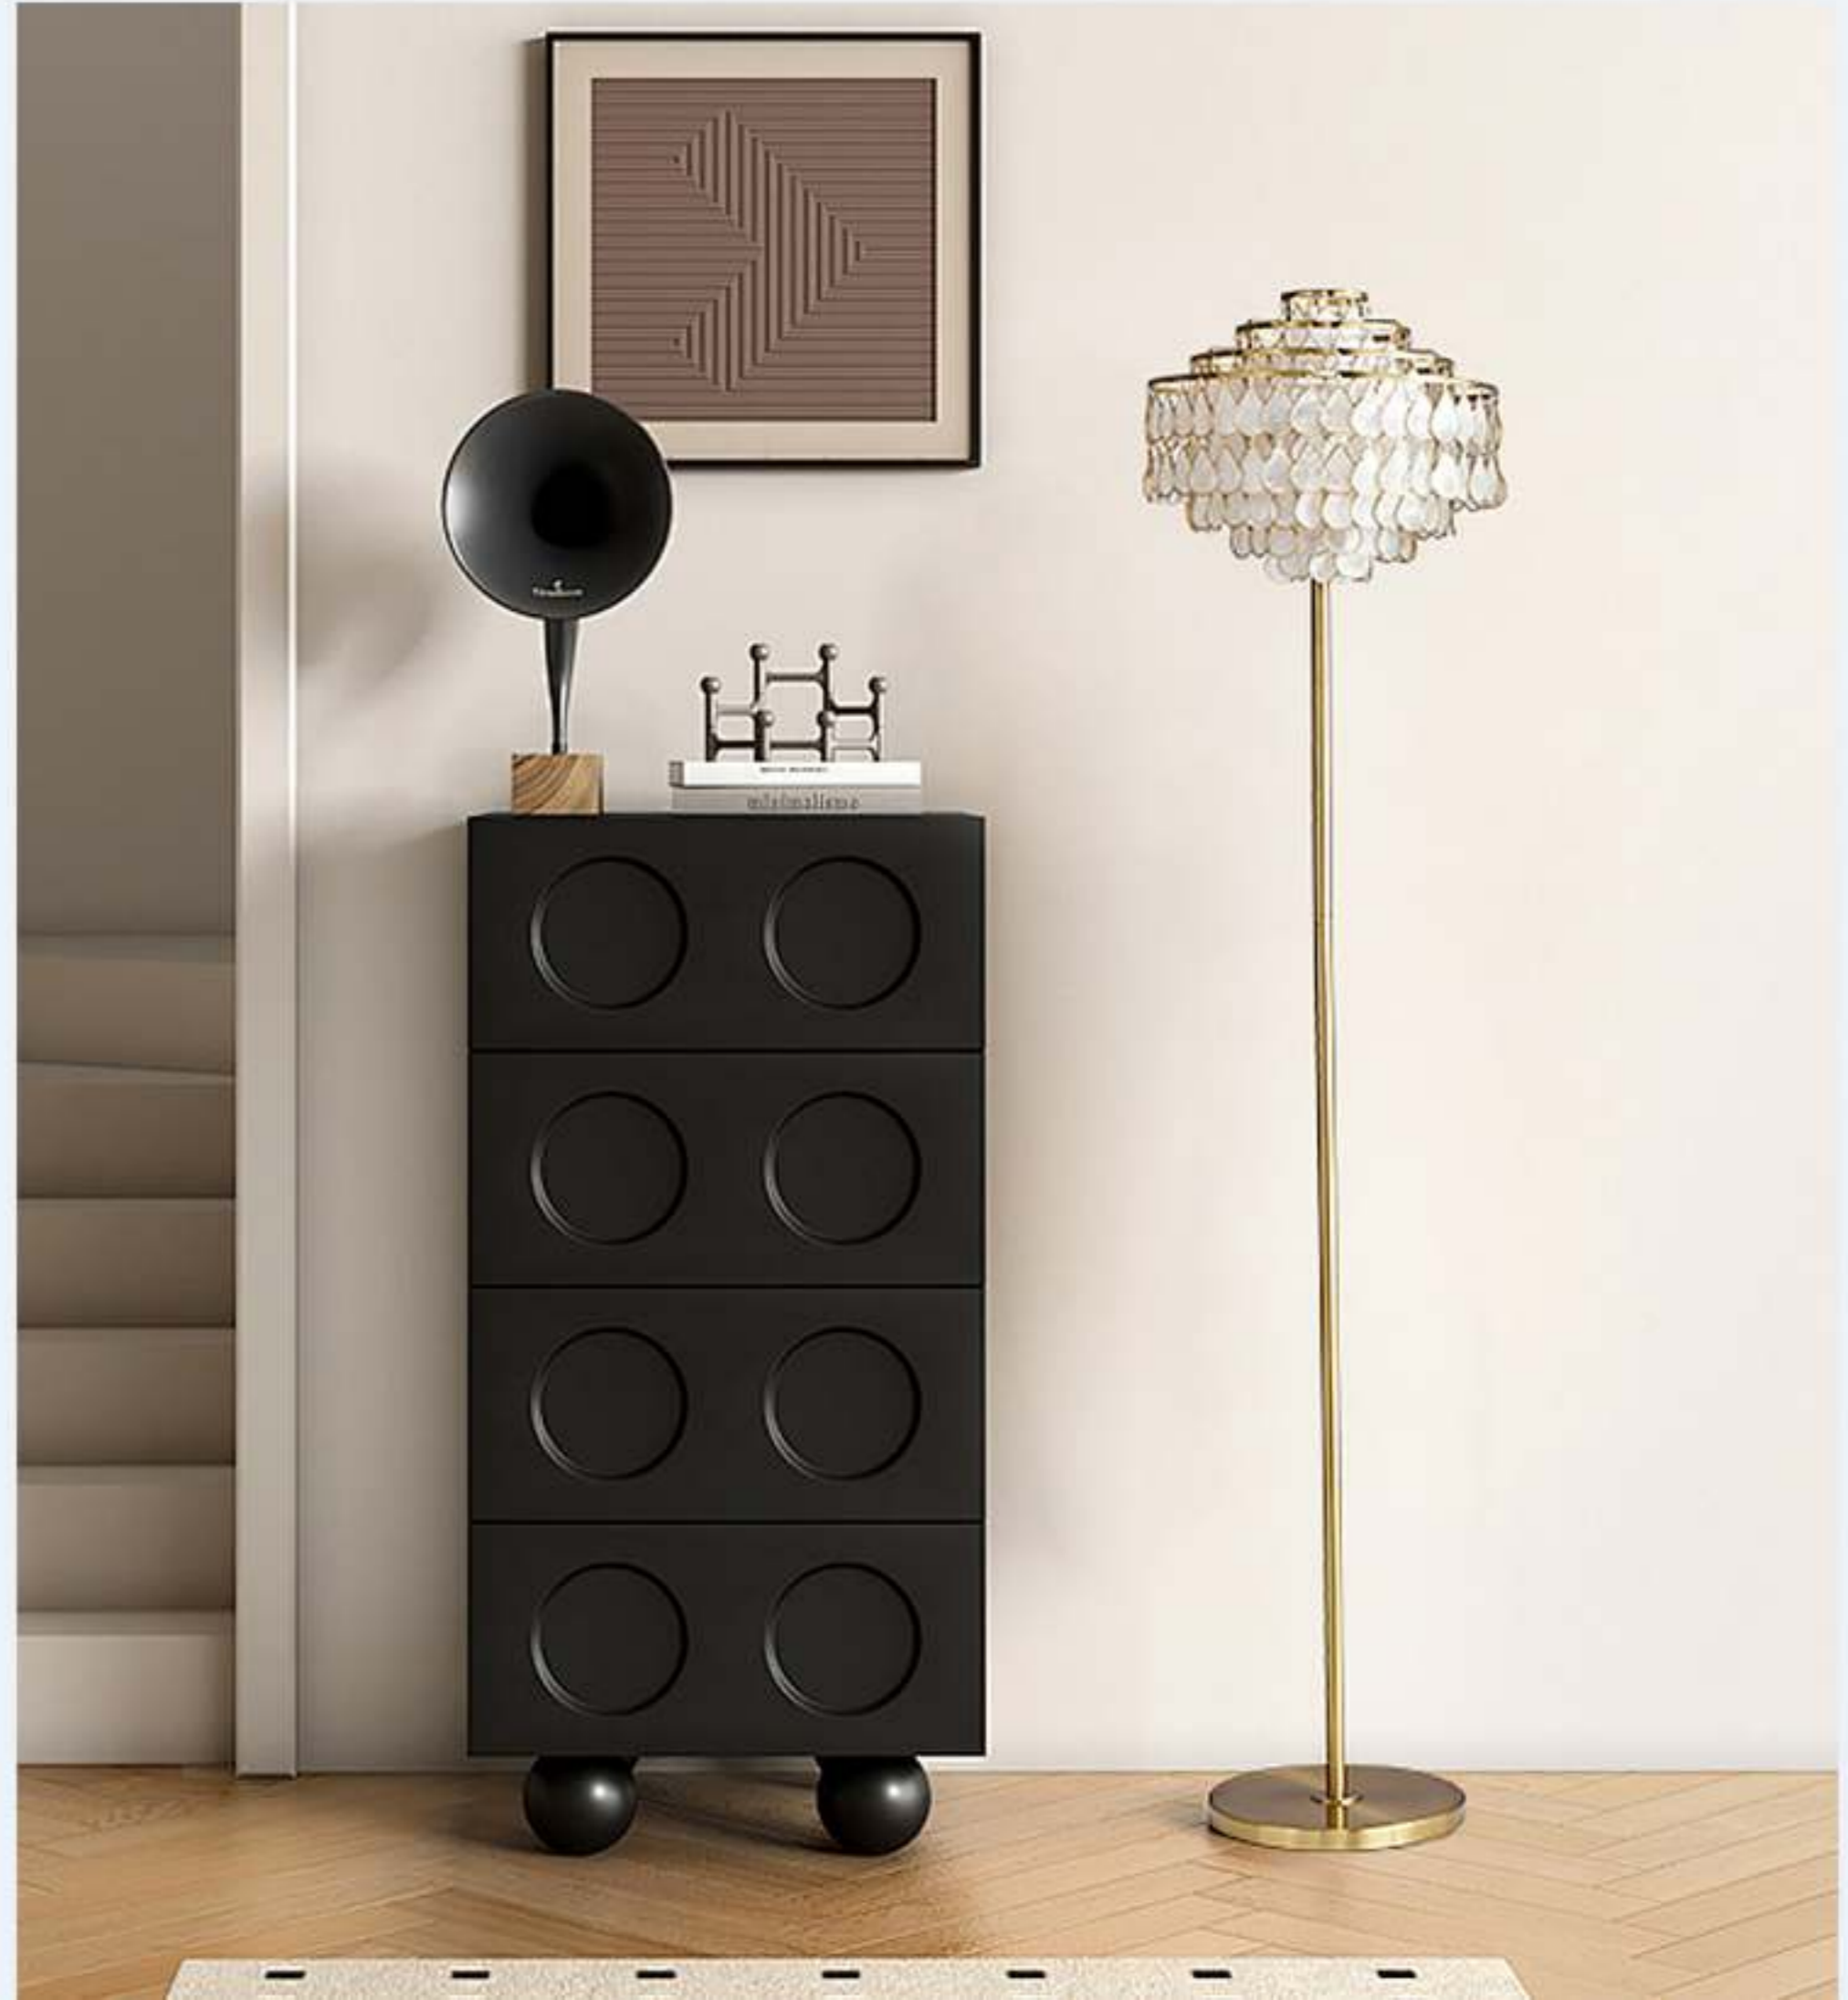

【Color temperature】 3000K/4000K/6000K

L7498

【Material】 Stainless steel

【Specifications】 D37*H200CM

【Color】 White/Black/Chrome/Gold

【Light source】 E14

【Color temperature】 3000K/4000K/6000K

L7499

【Material】 Steel: Carbon/Stainless Edged shell: Copper/Chrome

【Specifications】 D40*H170cm

【Color】 Gold antique copper/Stainless steel

【Light source】 E27

【Color temperature】 3000K/4000K/6000K

L7501

【Material】 Aluminum+Iron Plating+Vine Weaving/Cloth Cover