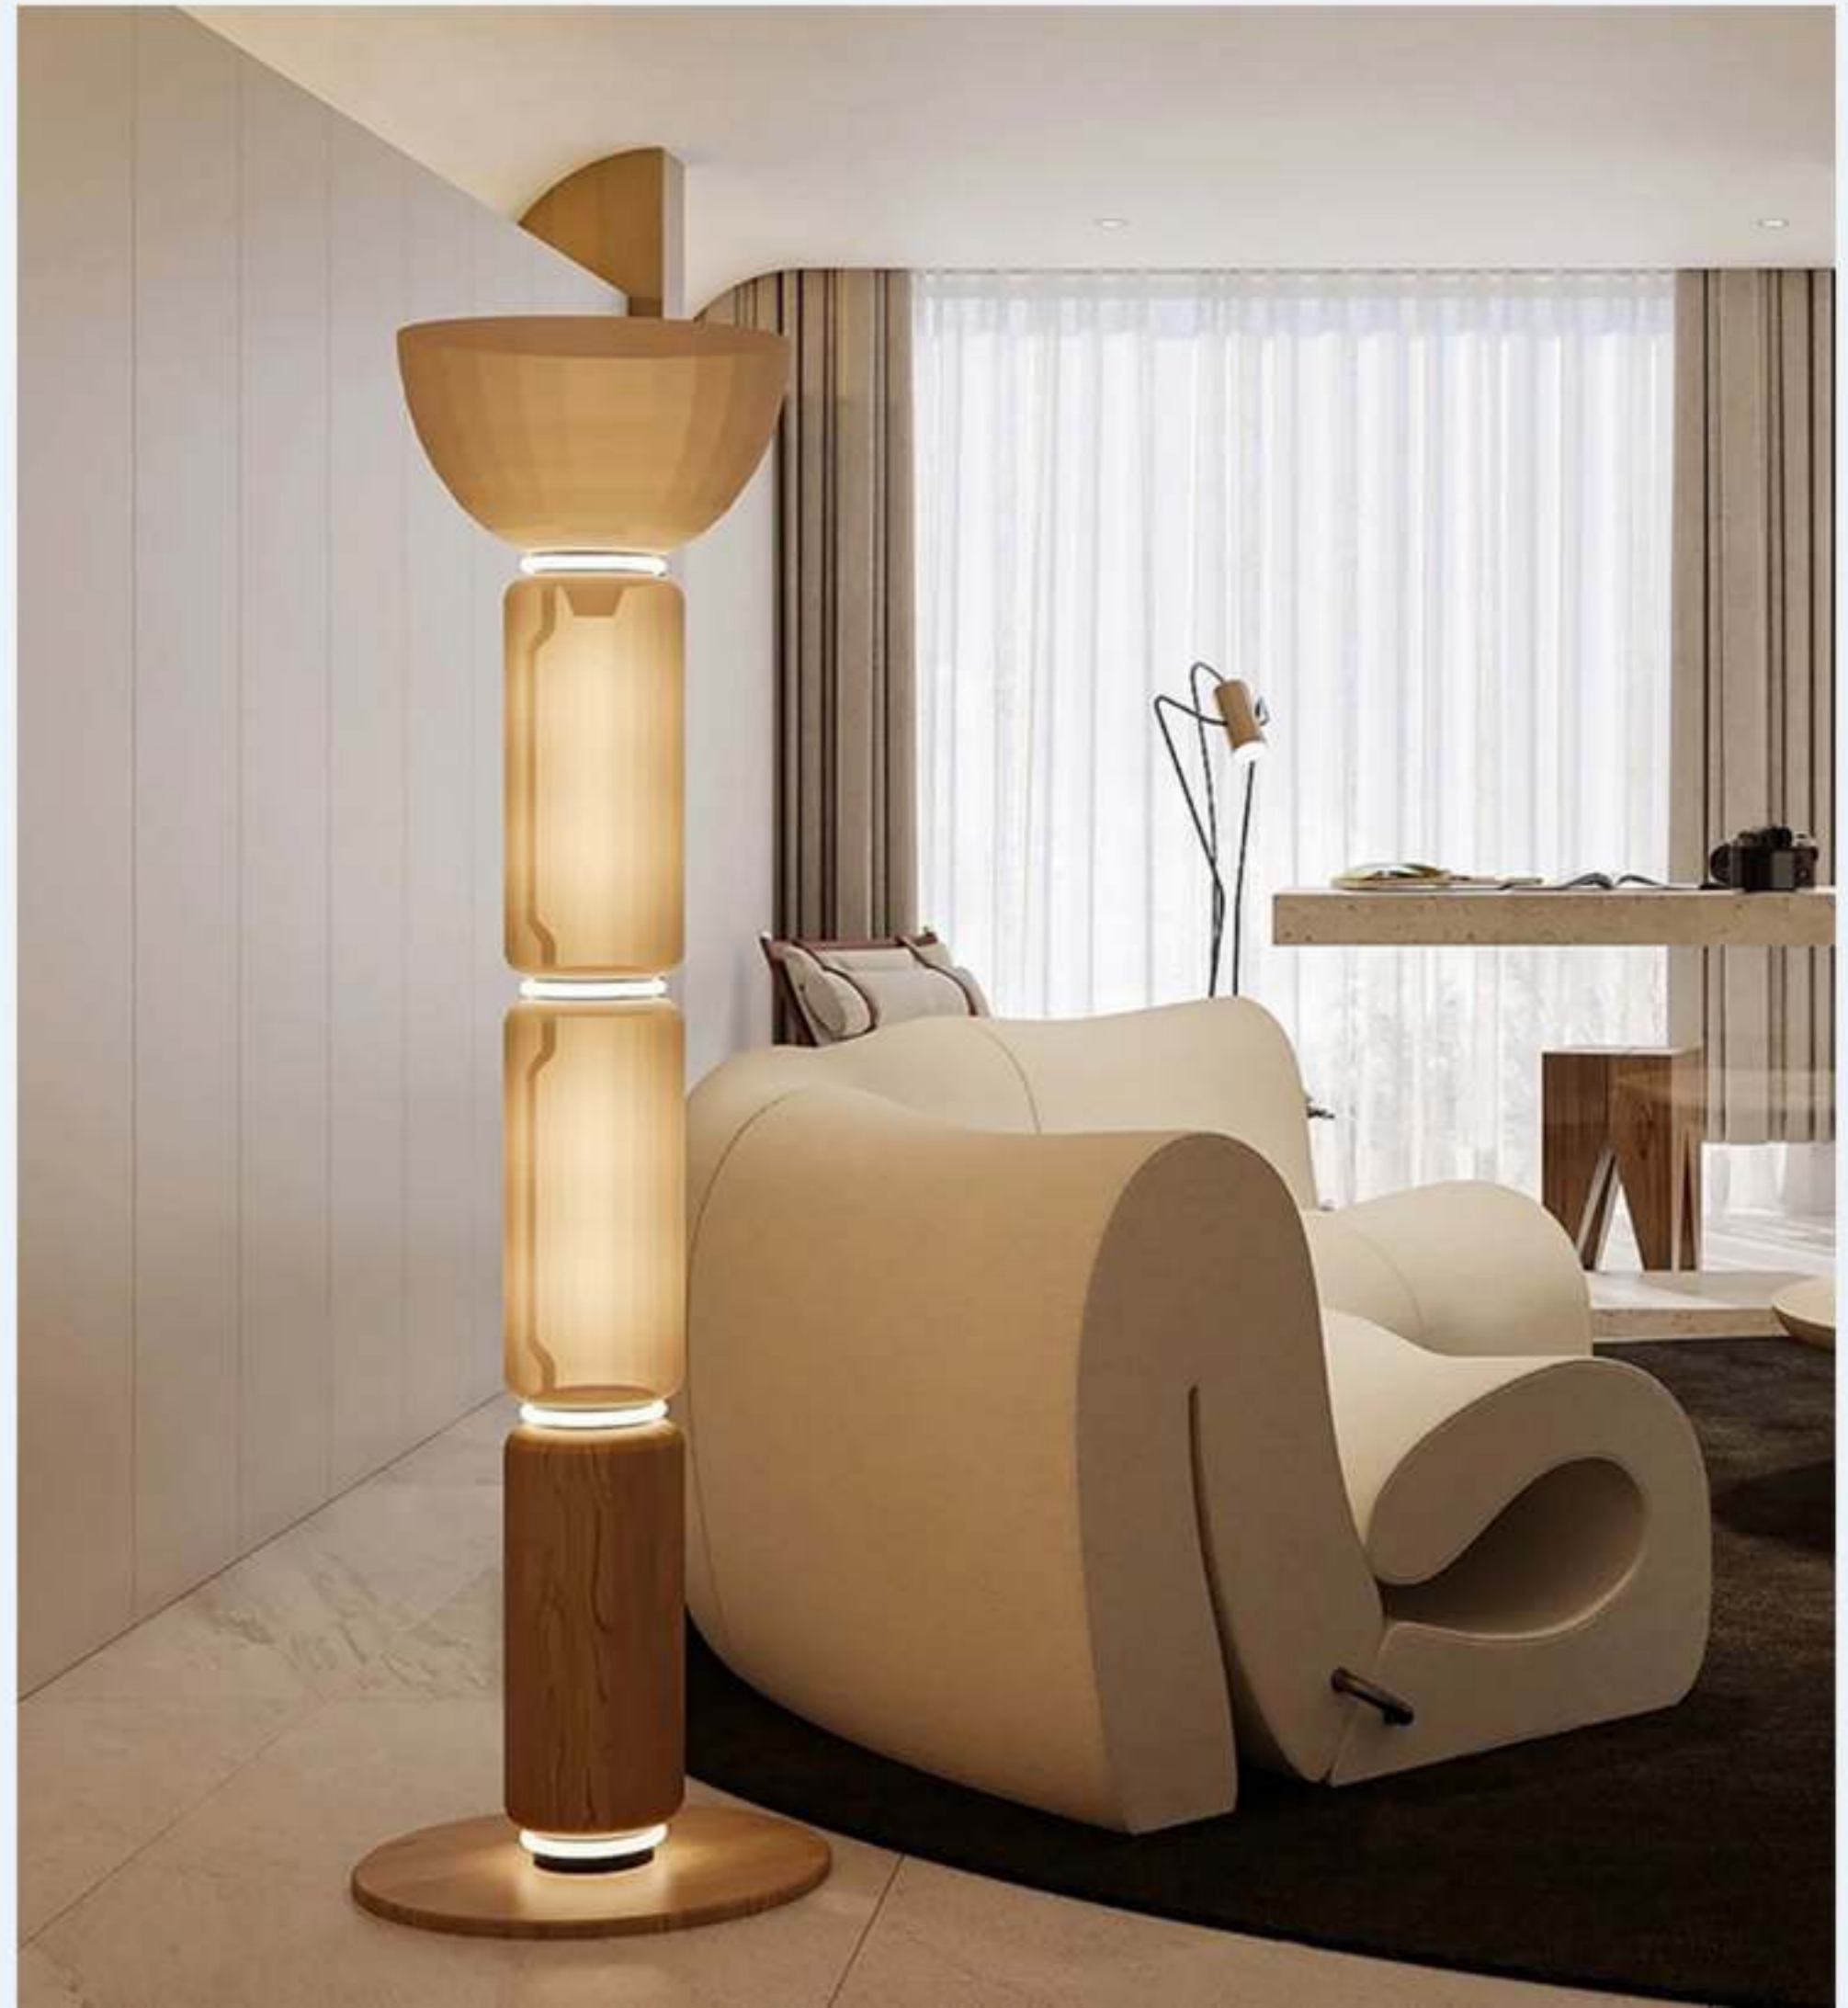

【Light source】 LED

【Color temperature】 3000K/4000K/6000K

L7528

【Material】 Aluminum+Iron

【Specifications】 D20*173CM

【Color】 Black+Gold

【Light source】 LED

【Color temperature】 3000K/4000K/6000K