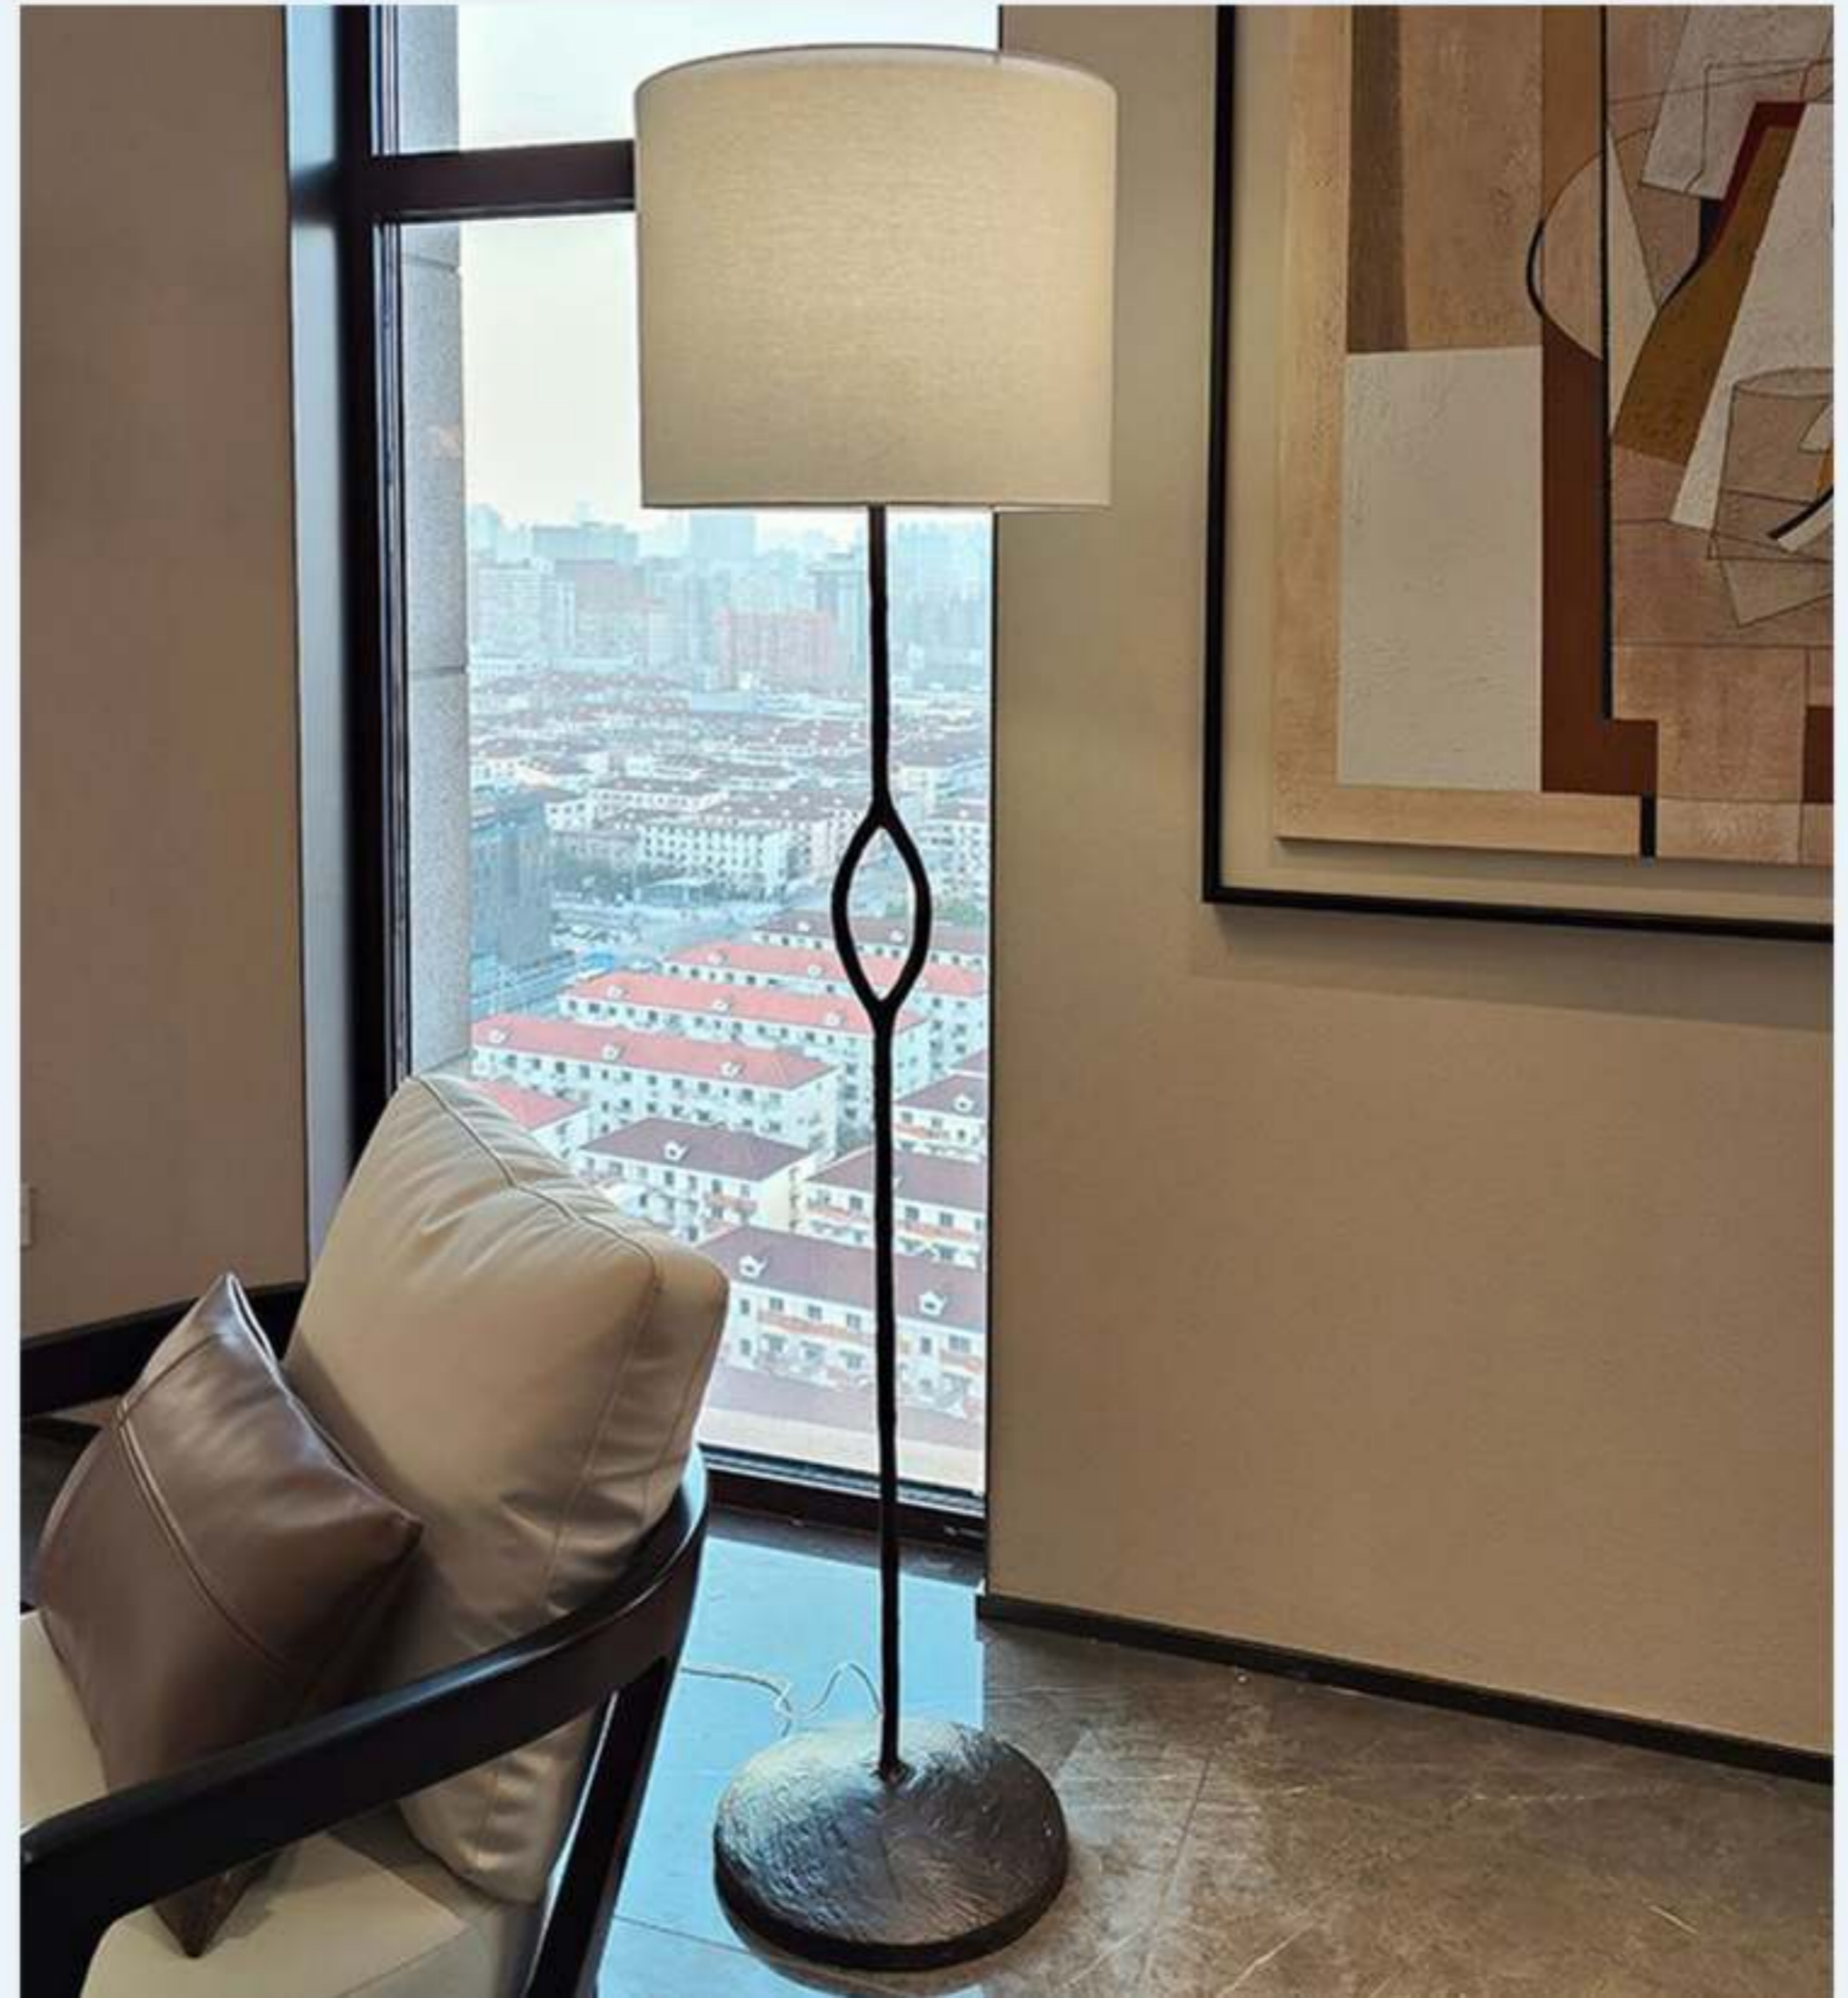

L7602

【Material】 Resin+Cloth

【Specifications】 D45*H178CM

【Colour】 Black+White

【Light source】 E27

【Color temperature】 3000K/4000K/6000K