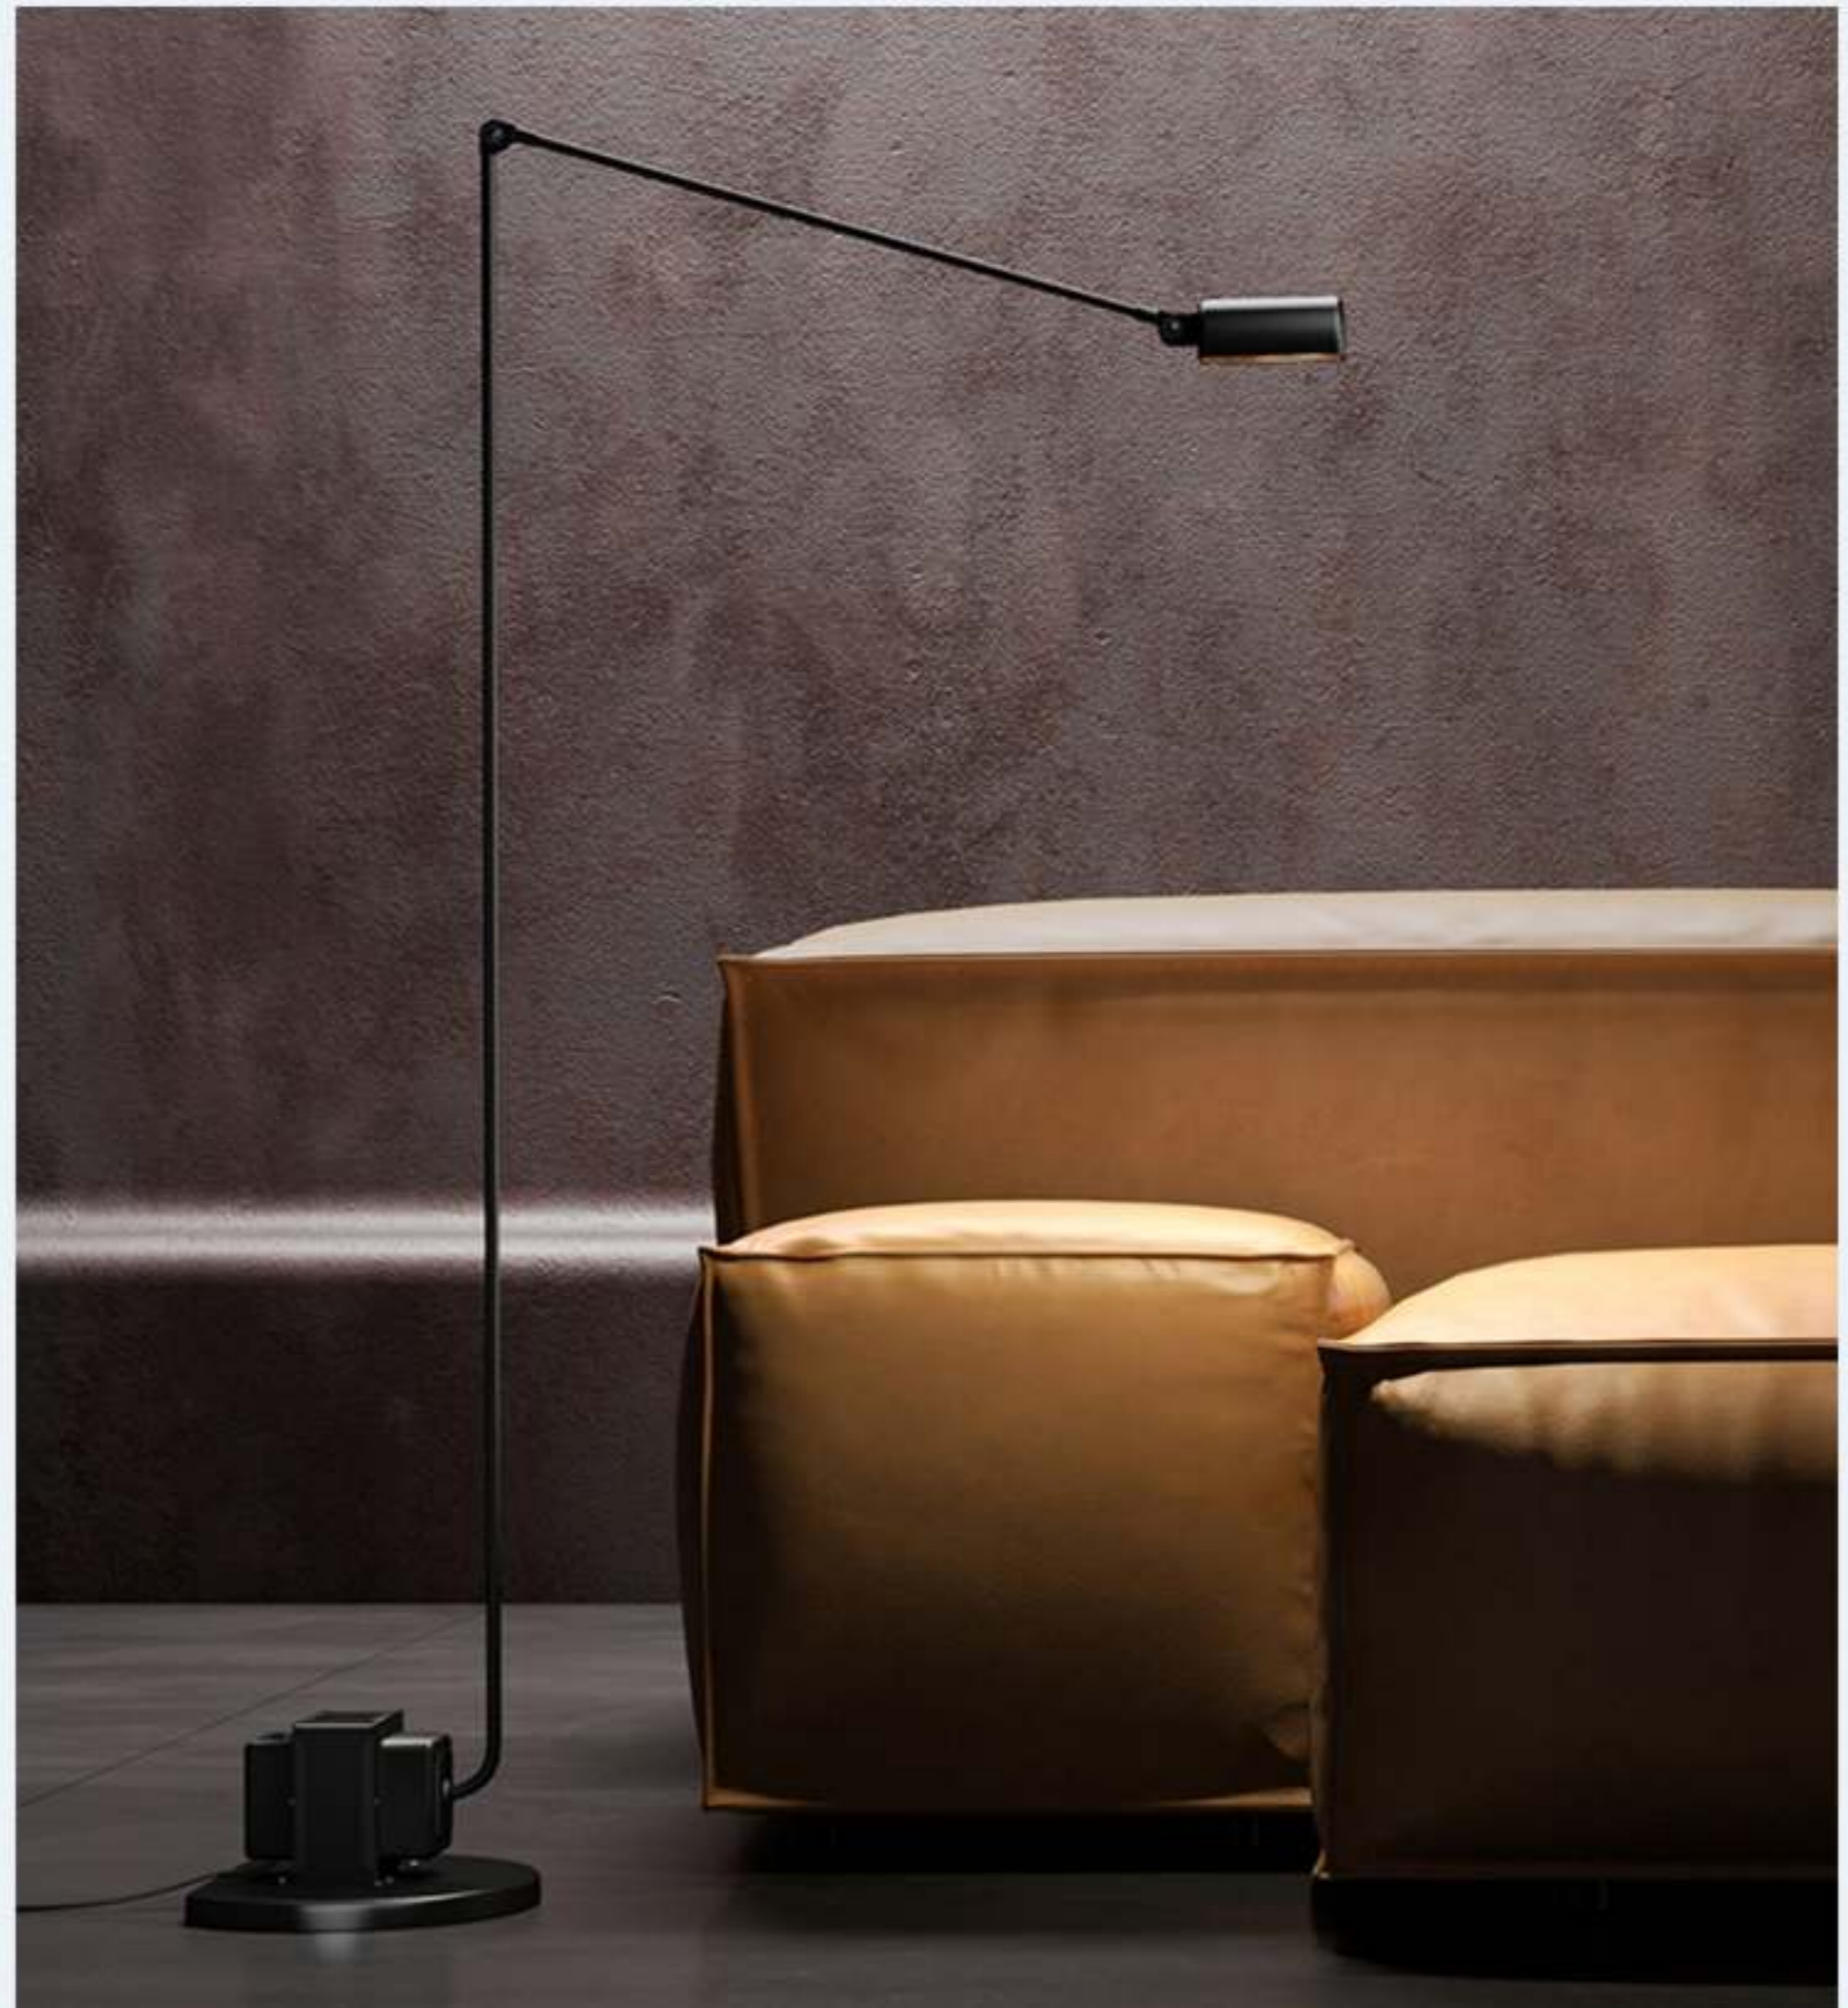

L7473

【Material】 Iron+Aluminum

【Specifications】 D20*H145cm

【Color】 Black/White/Red/Nickel

【Light source】 LED

【Color temperature】 3000K/4000K/6000K