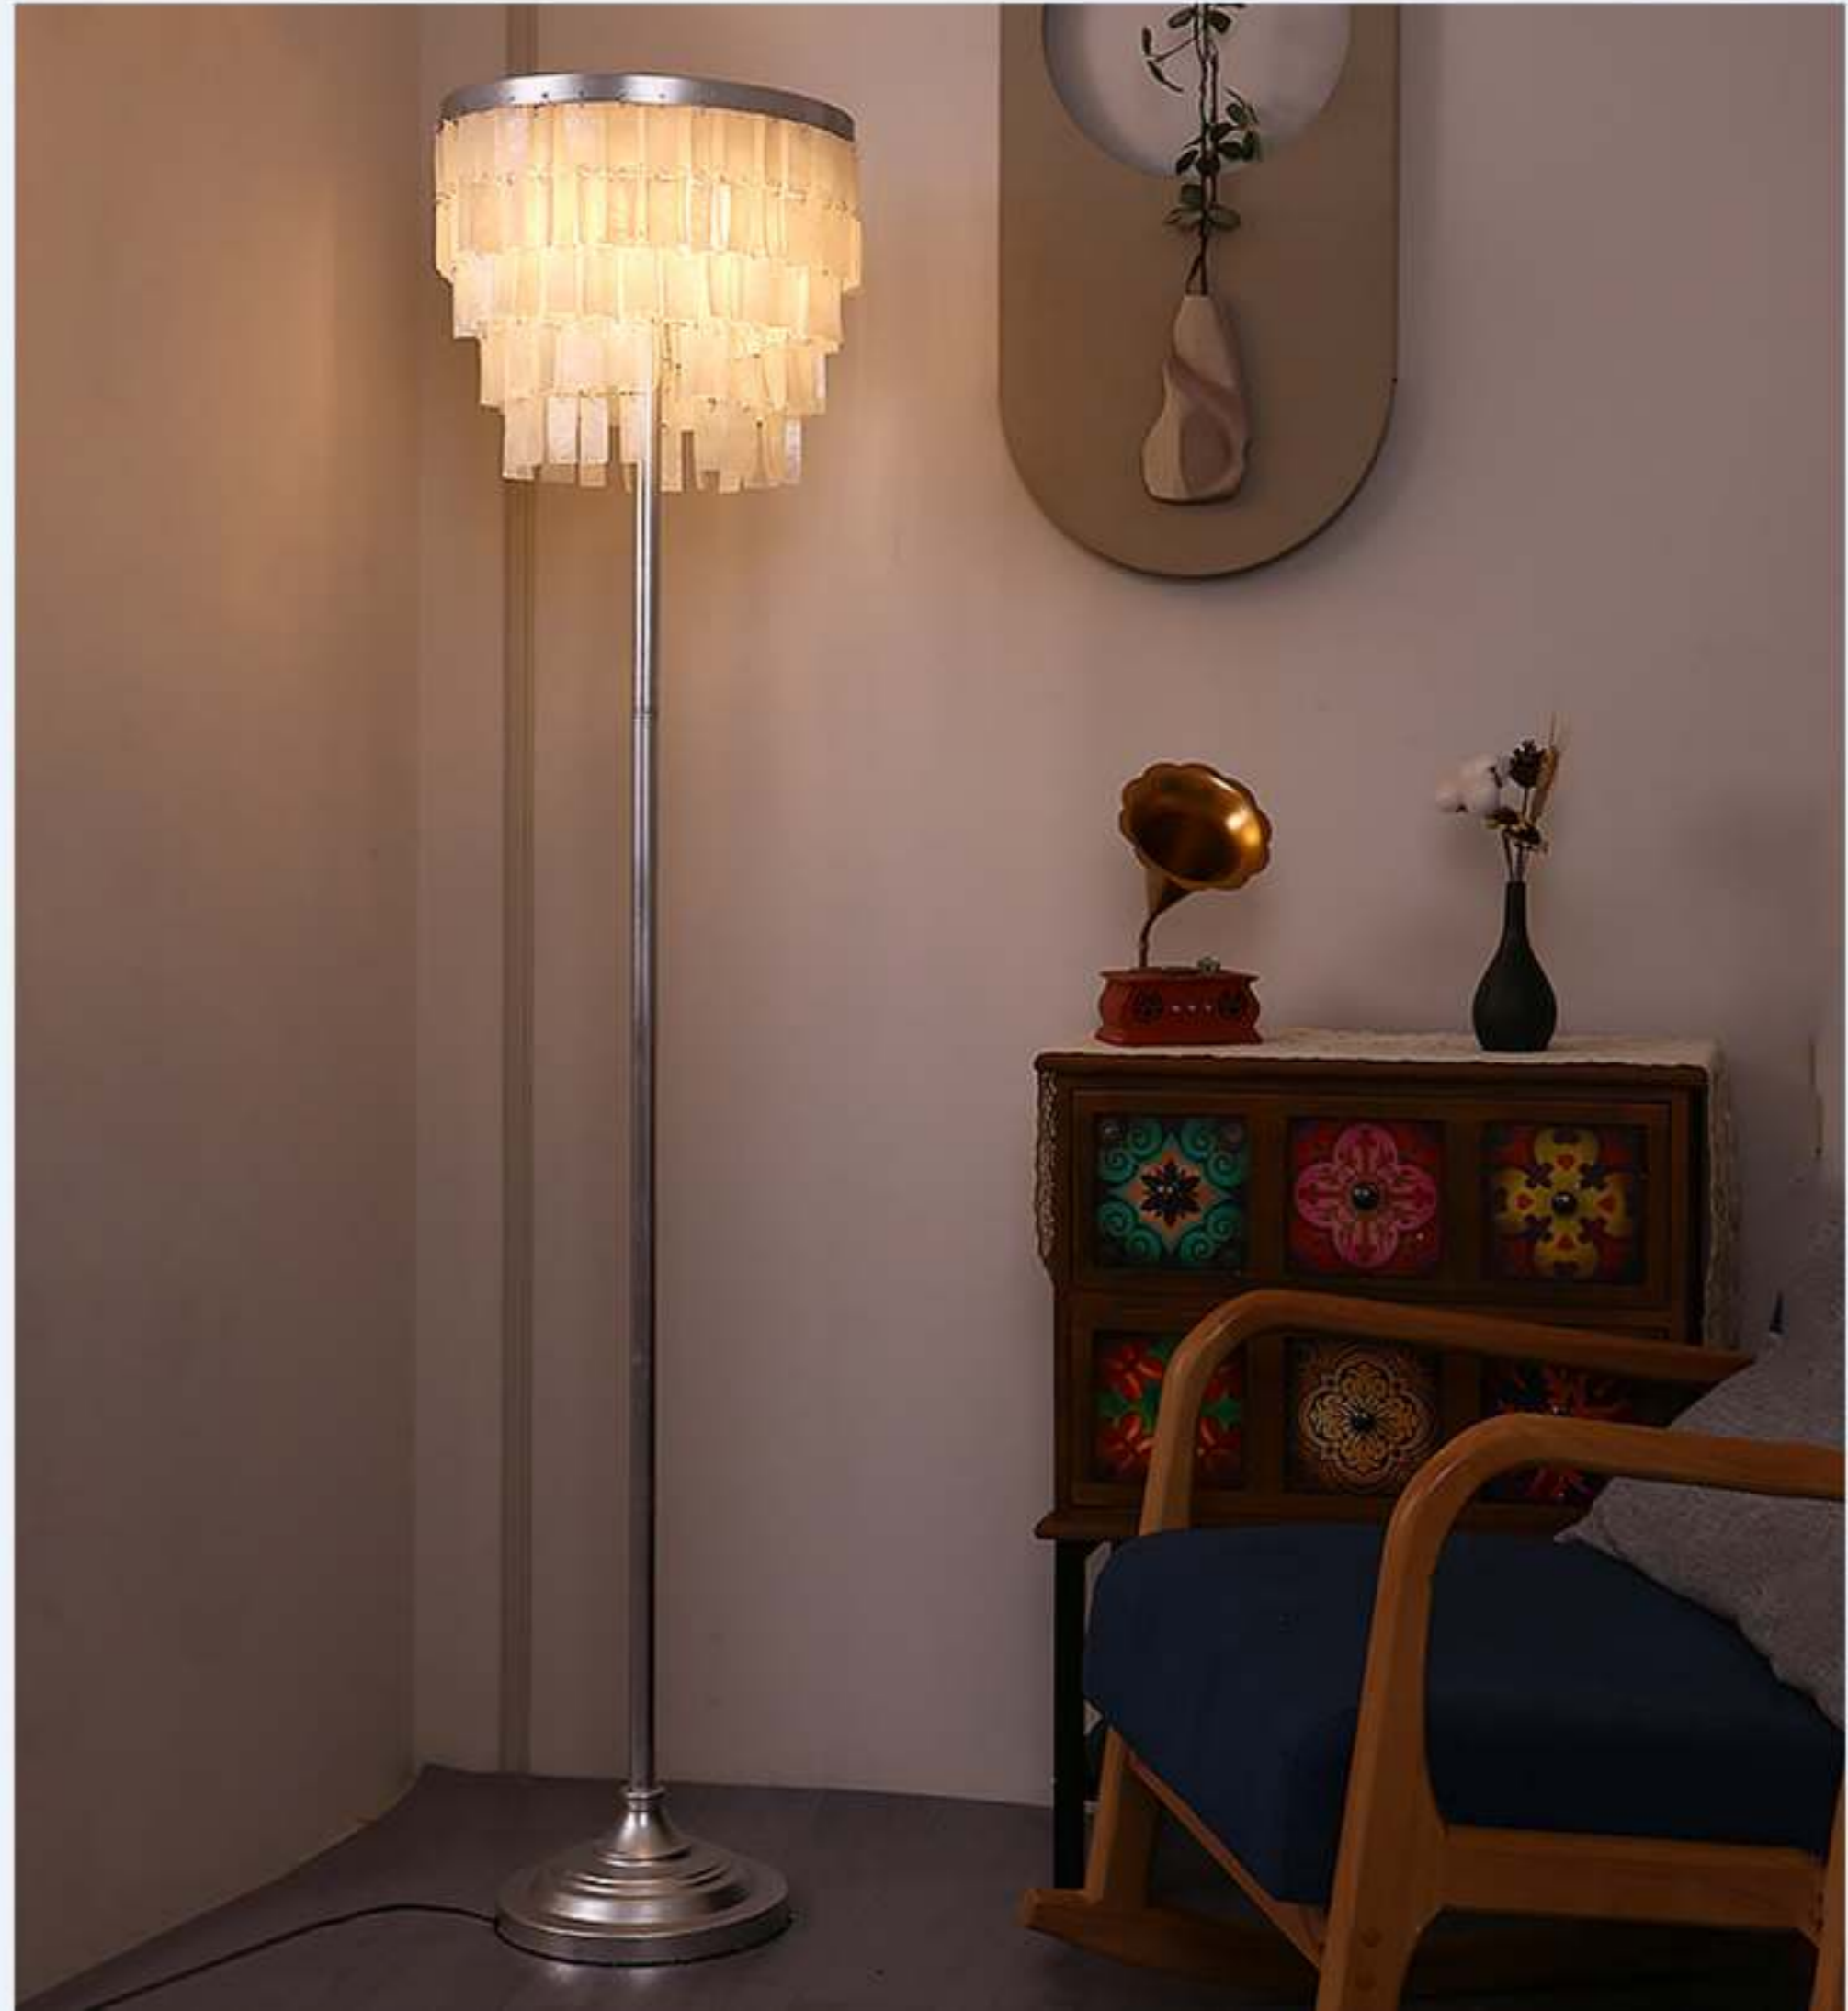

L7545

【Material】 Iron+Silver foil+Shell

【Specifications】 D38*H166CM

【Color】 Silver grey+White

【Light source】 E14

【Color temperature】 3000K/4000K/6000K

L7546

【Material】 Iron+Resin+Marble